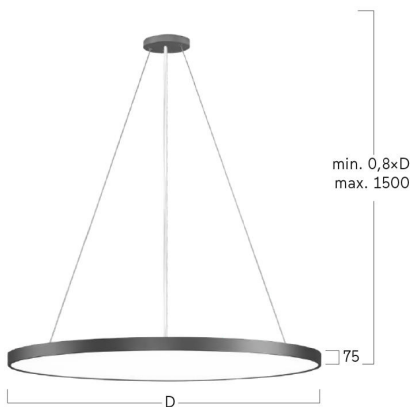

lightnet

Basic-P1

Pendelleuchte - Direkt-/ indirektstrahlend

Artikelnummer: BP1ABL-830M-D900-U

Abbildungen ggf. nur ähnlich, dienen als Orientierung.

Basic-P1. LED. Leuchte für Pendelmontage. Beleuchtungskörper aus hochwertigem Aluminiumprofil. Oberfläche Jet Black. Lichtcharakteristik: Direkt-/ indirektstrahlend. Farbtemperatur: 3000K (Warm White). Farbwiedergabeindex (Ra): >80. Microprismenoptik aus Spezialacrylglas zur Reduktion der Leuchtdichte in Office-Bereichen. UGR<=19. Dimmbar DALI. DxH (rund). D=900mm. H=75mm. Seilabhängung mit Baldachin und Zuleitung für Zentralmontage (Set). Pendellänge max 1500mm. Zuleitung: transparent. Baldachin: passend zu

Leuchtenoberfläche. Medium-Power-Bestromung. 18139lm. 131W. 13,1kg. Binning initial <= MacAdam 3. IP40. Schutzklasse I. CE-, UKCA Kennzeichnung. ENEC. IK02. 220-240V. 50-60 Hz. RG0 (EN62471). Lichtstromrückgang von max. 0,3%/1.000 Betriebsstunden. Nennausfallrate von max. 0,2%/1.000 Betriebsstunden. L85B10 (tq 25°C) = 50.000h. 5 Jahre Garantie. Hersteller: Lightnet GmbH, nach ISO 9001:2015 und 50001:2018 zertifiziert.

Basic-P1

Pendelleuchte - Direkt-/ indirektstrahlend

Artikelnummer: BP1ABL-830M-D900-U

Kunde / Projekt: _____

Notiz: _____

Produktname	Basic-P1
Leuchtmittel	LED
Installationstyp	Pendelleuchte
Oberfläche	Jet Black
Lichtverteilung	Direkt-/ indirektstrahlend
CCT	3000K
Farbwiedergabeindex (Ra)	Ra>80
Optisches System	Microprismenoptik
Steuerung	Dimmbar (DALI)
Länge L/ Ø D (mm)	D=900mm
Höhe H (mm)	H=75mm
Bestromung	Medium-Power
Leuchtenlichtstrom	18139lm
Anschlussleistung	131W
Abhängung	Zentral-Seilabh. (Set)
Farbe Baldachin	Baldachin: passend zu Leuchtenoberfläche
Seillänge (mm)	Pendellänge max 1500mm
Schutzart	IP40
Prüfzeichen	ENEC
Kabelfarbe	Zuleitung: transparent
LED-Lebensdauer	L85B10 (tq 25°C) = 50.000h
UGR	UGR<=19
Photometrischer Code	8 30 / 3 3 9
Photobiologische Klasse	RG0 (EN62471)
Indoor/Outdoor	Indoor: ta [ambient] max. 25°C
Gewicht (kg)	13,1kg