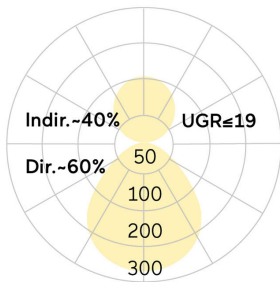

lightnet

Basic-P1

Pendelleuchte - Direkt-/ indirektstrahlend

Artikelnummer: BP1ABL-830M-D900-U

Abbildungen ggf. nur ähnlich, dienen als Orientierung.

Basic-P1. LED. Leuchte für Pendelmontage. Beleuchtungskörper aus hochwertigem Aluminiumprofil. Oberfläche Jet Black. Lichtcharakteristik: Direkt-/ indirektstrahlend. Farbtemperatur: 3000K (Warm White). Farbwiedergabeindex (Ra): >80. Microprismenoptik aus Spezialacrylglas zur Reduktion der Leuchtdichte in Office-Bereichen. UGR<=19. Dimmbar DALI. DxH (rund). D=900mm. H=75mm. Seilabhängung mit Baldachin und Zuleitung für Zentralmontage (Set). Pendellänge max 1500mm. Zuleitung: transparent. Baldachin: passend zu

Leuchtenoberfläche. Medium-Power-Bestromung. 18139lm. 131W. 13,1kg. Binning initial <= MacAdam 3. IP40. Schutzklasse I. CE-, UKCA Kennzeichnung. ENEC. IK02. 220-240V. 50-60 Hz. RG0 (EN62471). Lichtstromrückgang von max. 0,3%/1.000 Betriebsstunden. Nennausfallrate von max. 0,2%/1.000 Betriebsstunden. L85B10 (tq 25°C) = 50.000h. 5 Jahre Garantie. Hersteller: Lightnet GmbH, nach ISO 9001:2015 und 50001:2018 zertifiziert.

Basic-P1

Pendelleuchte - Direkt-/ indirektstrahlend

Artikelnummer: BP1ABL-830M-D900-U

Kunde / Projekt: _____

Notiz: _____

Produktname	Basic-P1
Leuchtmittel	LED
Installationstyp	Pendelleuchte
Oberfläche	Jet Black
Lichtverteilung	Direkt-/ indirektstrahlend
CCT	3000K
Farbwiedergabeindex (Ra)	Ra>80
Optisches System	Microprismenoptik
Steuerung	Dimmbar (DALI)
Länge L/ Ø D (mm)	D=900mm
Höhe H (mm)	H=75mm
Bestromung	Medium-Power
Leuchtenlichtstrom	18139lm
Anschlussleistung	131W
Abhängung	Zentral-Seilabh. (Set)
Farbe Baldachin	Baldachin: passend zu Leuchtenoberfläche
Seillänge (mm)	Pendellänge max 1500mm
Schutzart	IP40
Prüfzeichen	ENEC
Kabelfarbe	Zuleitung: transparent
LED-Lebensdauer	L85B10 (tq 25°C) = 50.000h
UGR	UGR<=19
Photometrischer Code	8 30 / 3 3 9
Photobiologische Klasse	RG0 (EN62471)
Indoor/Outdoor	Indoor: ta [ambient] max. 25°C
Gewicht (kg)	13,1kg