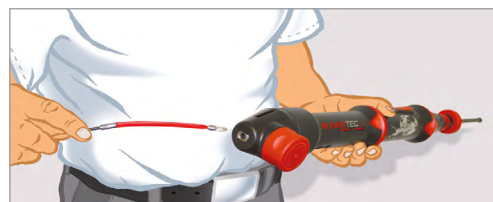

1. Einführen