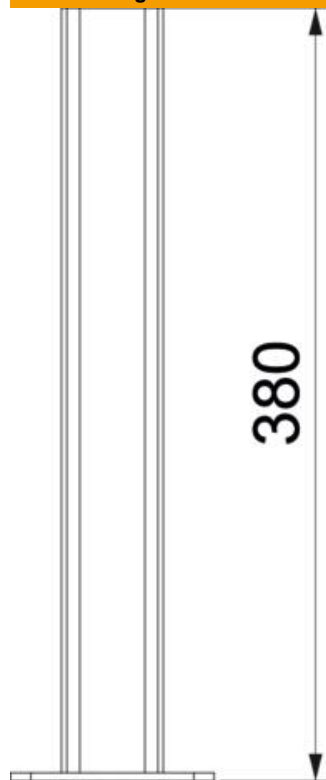

Bodenstütze zur Montage der Geräteeinbaukanäle vor Fensterfronten.

St Stahl

Stammdaten

| | |
|---------------------|--------------------|
| Artikelnummer | 6288904 |
| Bezeichnung 1 | Bodenstütze |
| Hersteller | OBO |
| Dimension | 800mm |
| Farbe | reinweiß; RAL 9010 |
| Werkstoff | Stahl |
| Kleinste VK-Einheit | 1 |
| Mengeneinheit | Stück |
| Gewicht | 190 kg |
| Gewichtseinheit | kg/100 St. |

Abmessungen

| | |
|--------|--------|
| Länge | 780 mm |
| Breite | 35 mm |
| Höhe | 50 mm |

Technische Daten

| | |
|-------------------------------|---------------|
| Ausführung | 800-900mm |
| Ausführung | Bodenmontage |
| Befestigungsart | aufschraubbar |
| Kanalmontage | verschrauben |
| Schutzart | IP30 |
| Schutzgrad IK-Code | IK10 |
| Temperatureinsatzbereich max. | 60 °C |
| Temperatureinsatzbereich min. | -25 °C |