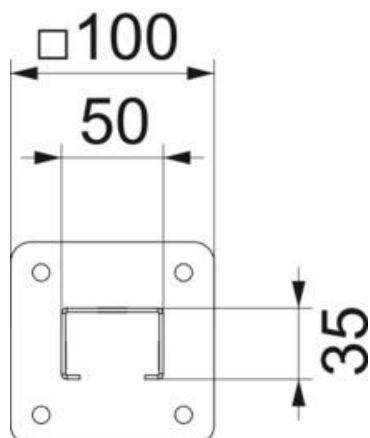

Bodenstütze zur Montage der Geräteeinbaukanäle vor Fensterfronten.

St Stahl

Stammdaten

| | |
|---------------------|--------------------|
| Artikelnummer | 6288904 |
| Bezeichnung 1 | Bodenstütze |
| Hersteller | OBO |
| Dimension | 800mm |
| Farbe | reinweiß; RAL 9010 |
| Werkstoff | Stahl |
| Kleinste VK-Einheit | 1 |
| Mengeneinheit | Stück |
| Gewicht | 190 kg |
| Gewichtseinheit | kg/100 St. |

Abmessungen

| | |
|--------|--------|
| Länge | 780 mm |
| Breite | 35 mm |
| Höhe | 50 mm |

Technische Daten

| | |
|-------------------------------|---------------|
| Ausführung | 800-900mm |
| Ausführung | Bodenmontage |
| Befestigungsart | aufschraubbar |
| Kanalmontage | verschrauben |
| Schutzart | IP30 |
| Schutzgrad IK-Code | IK10 |
| Temperatureinsatzbereich max. | 60 °C |
| Temperatureinsatzbereich min. | -25 °C |