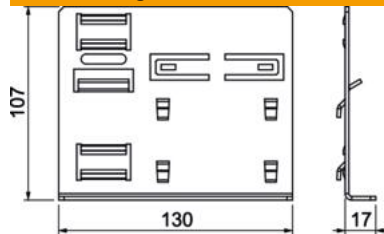

### Stammdaten

Artikelnummer	6133669
Typ	KSS70110
Bezeichnung 1	Wandkonsolenadapter
Bezeichnung 2	für SIGNA
Hersteller	OBO
Dimension	130x107x17mm
Farbe	zink
Werkstoff	Stahl
Oberfläche	bandverzinkt
Oberflächennorm	DIN EN 10346
Kleinste VK-Einheit	1
Mengeneinheit	Stück
Gewicht	22,6 kg
Gewichtseinheit	kg/100 St.
CO2 Fußabdruck (GWP) Cradle-to-Gate	0,7393 kg CO2e / 1 Stück

### Abmessungen

Länge	130 mm
Breite	107 mm
Höhe	17 mm

### Technische Daten

Ausführung	Wandmontage
Befestigungsart	aufrastbar
für Kanal-Abmessung	70x110
Kanalmontage	einhängen und verschrauben