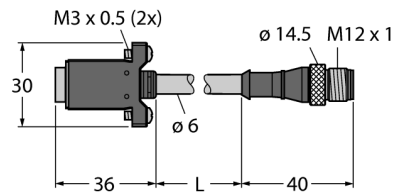

Sicherheitstechnik

Anschlussleitung

DELSE-81D

- Zum Anschluss von EZ-Screen LS Lichtvorhängen
- RD-Stecker auf Stecker, M12 x 1
- Kabel, PVC, gelb, 12-adrig
- Leitungslänge: 0,30 m
- Kabellänge: 0,3 m

Typ	DELSE-81D
Ident-No.	3086942