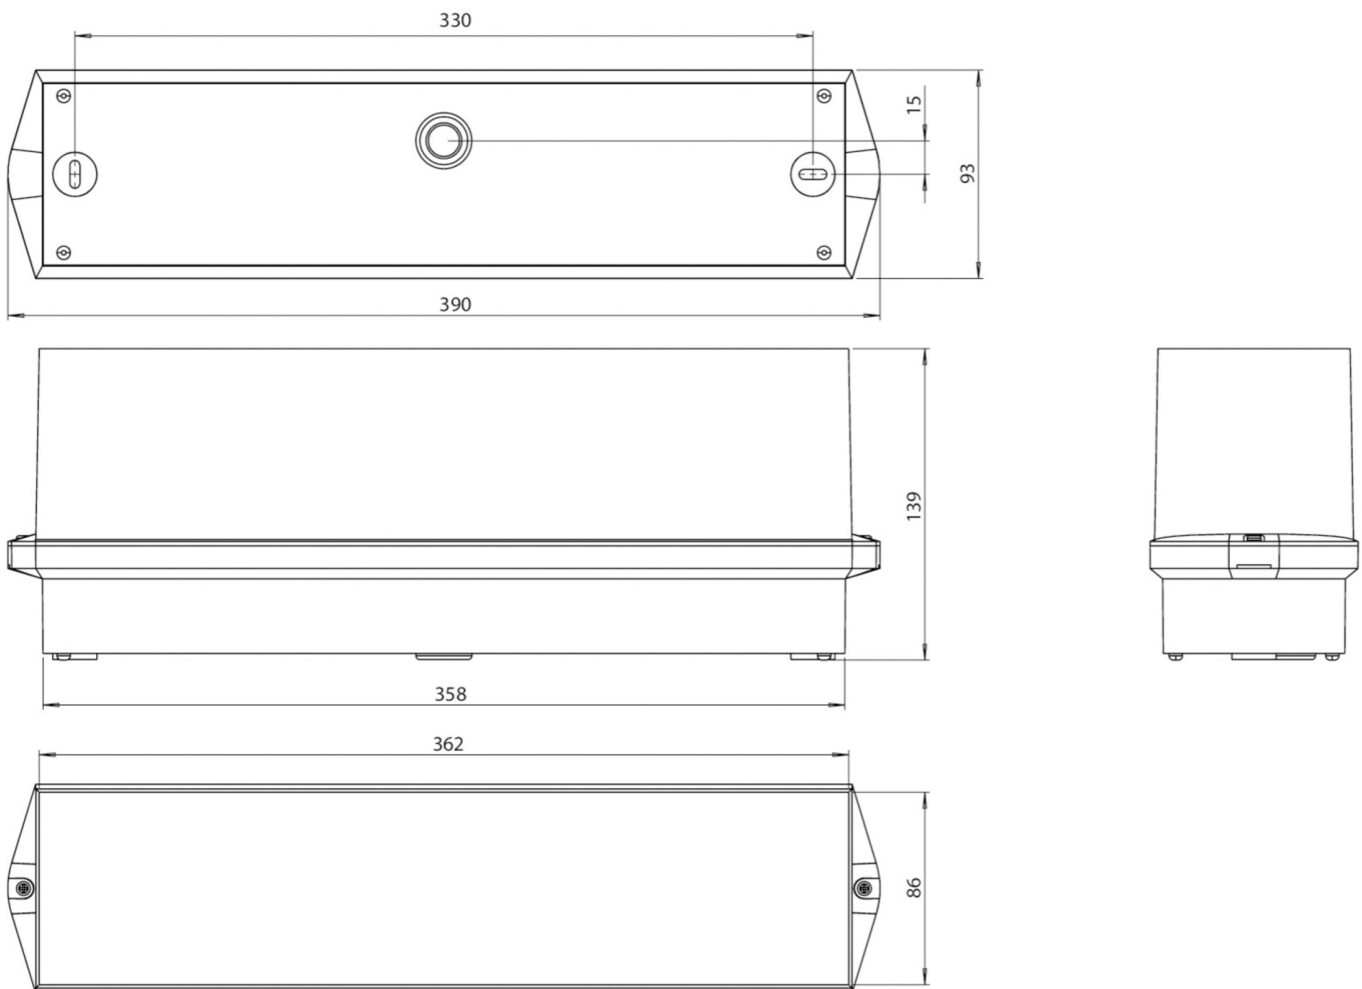

Umgebungstemperatur BS	-5 °C - 40 °C
Tiefe	93 mm
Breite	390 mm
Höhe	139 mm
Gewicht	0.93
Gewicht inkl. Verpackung	1.03
Lichtstrom Netz	520 lm
Lichtstrom Not	520 lm
Zolltarifnummer	94056120
EAN	4260766556371

TECHNISCHE ZEICHNUNG