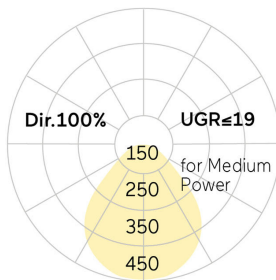

lightnet

Basic-G5

Pendelleuchte - Direktstrahlend

Artikelnummer: BG5ABL-830H-D600-P

Abbildungen ggf. nur ähnlich, dienen als Orientierung.

Basic-G5. LED. Leuchte für Pendelmontage. Filigraner Leuchtenkörper mit 38mm Bauhöhe und minimalistischem Rand von lediglich 5mm. Beleuchtungskörper aus hochwertigem Aluminiumprofil. Oberfläche Jet Black. Lichtcharakteristik: Rein direktstrahlend. Farbtemperatur: 3000K (Warm White). Farbwiedergabeindex (Ra): >80. Microprismenoptik aus Spezialacrylglas zur Reduktion der Leuchtdichte in Office-Bereichen. Dimmbar DALI. DxH (rund). D=600mm. H=38mm. Pendelrohr-Abhängung mit Baldachin und innenliegendem Zuleitungskabel (Set).

Pendellänge auf Anfrage. Baldachin: passend zu Leuchtenoberfläche. High-Power-Bestromung. 5161lm. 42W. 6,2kg. Binning initial <= MacAdam 3. IP40. Schutzklasse I. CE-, UKCA Kennzeichnung. ENEC. IK02. 220-240V. 50-60 Hz. RG0 (EN62471). Lichtstromrückgang von max. 0,4%/1.000 Betriebsstunden. Nennausfallrate von max. 0,2%/1.000 Betriebsstunden. L80B10 (tq 25°C) = 50.000h. 5 Jahre Garantie. Hersteller: Lightnet GmbH, nach ISO 9001:2015 und 50001:2018 zertifiziert.

Basic-G5

Pendelleuchte - Direktstrahlend

Artikelnummer: BG5ABL-830H-D600-P

Kunde / Projekt: _____

Notiz: _____

Produktname	Basic-G5
Leuchtmittel	LED
Installationstyp	Pendelleuchte
Oberfläche	Jet Black
Lichtverteilung	Direktstrahlend
CCT	3000K
Farbwiedergabeindex (Ra)	Ra>80
Optisches System	Microprismenoptik
Steuerung	Dimmbar (DALI)
Länge L/ Ø D (mm)	D=600mm
Höhe H (mm)	H=38mm
Bestromung	High-Power
Leuchtenlichtstrom	5161lm
Anschlussleistung	42W
Abhängung	Pendelrohr-Abhäng. (Set)
Farbe Baldachin	Baldachin: passend zu Leuchtenoberfläche
Seillänge (mm)	Pendellänge auf Anfrage
Schutzart	IP40
Prüfzeichen	ENEC
LED-Lebensdauer	L80B10 (tq 25°C) = 50.000h
Photometrischer Code	8 30 / 3 3 9
Photobiologische Klasse	RG0 (EN62471)
Indoor/Outdoor	Indoor: ta [ambient] max. 25°C
Gewicht (kg)	6,2kg