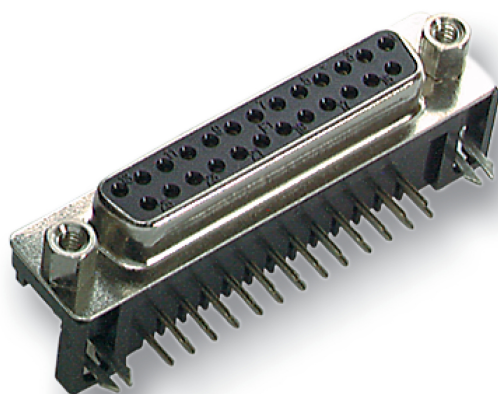

DATENBLATT

DSUB Buchse 7.2 mm, 90° abgewinkelt, USA, EDF 09A-KGT2

Beschreibung

Gütestufe III. UNC 4-40 Bolzen. PushFit Einrast Befestigungselement.

Allgemeine Daten

Ausführung | Buchse

General data

Anschlussart | Löten

Electrical characteristics

Kontaktausführung | weiblich (female)

Verfügbare Varianten

ArtNr.	Bezeichnung	Polzahl	Typ
29226.2	DSUB Buchse 7.2 mm, 90° abgewinkelt, USA, EDF 09A-KGT2	9	EDF 09A-KGT2
34710.2	DSUB Buchse 7.2 mm, 90° abgewinkelt, USA, EDF 15A-KGT2	15	EDF 15A-KGT2

Zeichnungen

Dieses Datenblatt wurde maschinell am 24-02-2025 erzeugt. Technische Änderungen vorbehalten.

DATENBLATT

DSub Buchse 7.2 mm, 90° abgewinkelt, USA, EDF 09A-KGT2

Dimension

Position	A	B	C	D
9	16.92	24.99	30.81	16.33
15	25.25	33.32	39.14	24.66
19		39.03	44.80	29.92
23		44.36	50.30	35.18
25	38.96	47.04	53.04	38.38
37	55.42	63.50	69.32	54.84