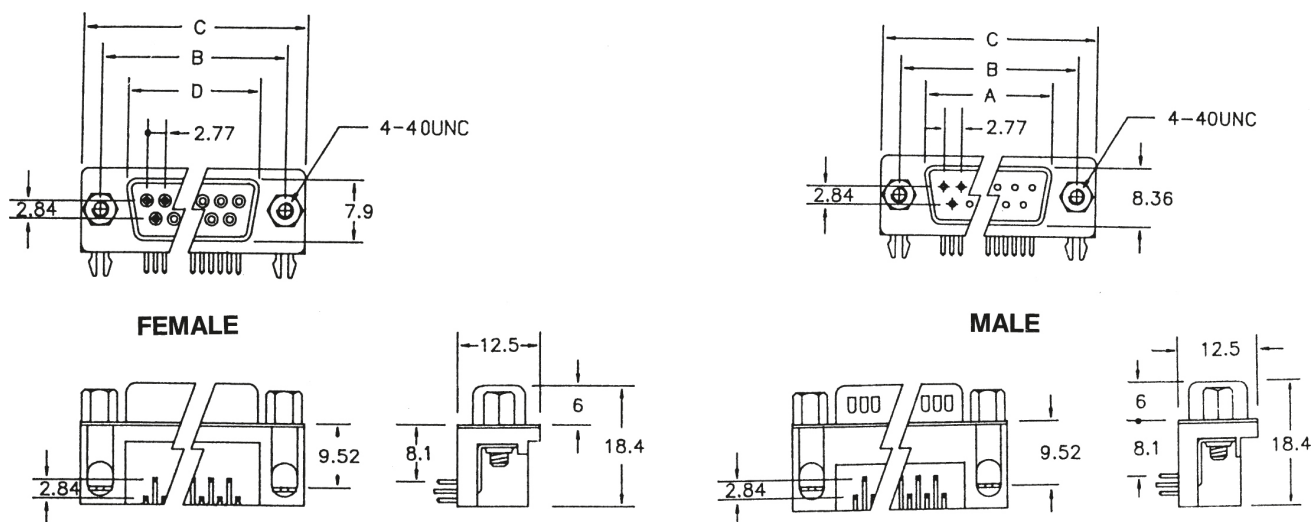

DATENBLATT

DSUB Buchse 7.2 mm, 90° abgewinkelt, USA, EDF 09A-KGT2

Beschreibung

Gütestufe III. UNC 4-40 Bolzen. PushFit Einrast Befestigungselement.

Allgemeine Daten

Ausführung | Buchse

General data

Anschlussart | Löten

Electrical characteristics

Kontaktausführung | weiblich (female)

Verfügbare Varianten

ArtNr.	Bezeichnung	Polzahl	Typ
29226.2	DSUB Buchse 7.2 mm, 90° abgewinkelt, USA, EDF 09A-KGT2	9	EDF 09A-KGT2
34710.2	DSUB Buchse 7.2 mm, 90° abgewinkelt, USA, EDF 15A-KGT2	15	EDF 15A-KGT2

Zeichnungen

Dieses Datenblatt wurde maschinell am 24-02-2025 erzeugt. Technische Änderungen vorbehalten.

DATENBLATT

DSub Buchse 7.2 mm, 90° abgewinkelt, USA, EDF 09A-KGT2

Dimension

Position	A	B	C	D
9	16.92	24.99	30.81	16.33
15	25.25	33.32	39.14	24.66
19		39.03	44.80	29.92
23		44.36	50.30	35.18
25	38.96	47.04	53.04	38.38
37	55.42	63.50	69.32	54.84