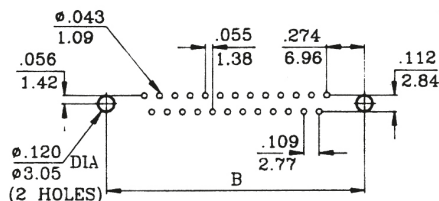

DATENBLATT

DSUB Buchse 7.2 mm, 90° abgewinkelt, USA, EDF 09A-KGT2

Beschreibung

Gütestufe III. UNC 4-40 Bolzen. PushFit Einrast Befestigungselement.

Allgemeine Daten

Ausführung | Buchse

General data

Anschlussart | Löten

Electrical characteristics

Kontaktausführung | weiblich (female)

Verfügbare Varianten

ArtNr.	Bezeichnung	Polzahl	Typ
29226.2	DSUB Buchse 7.2 mm, 90° abgewinkelt, USA, EDF 09A-KGT2	9	EDF 09A-KGT2
34710.2	DSUB Buchse 7.2 mm, 90° abgewinkelt, USA, EDF 15A-KGT2	15	EDF 15A-KGT2

Zeichnungen

Dieses Datenblatt wurde maschinell am 24-02-2025 erzeugt. Technische Änderungen vorbehalten.

DATENBLATT

DSub Buchse 7.2 mm, 90° abgewinkelt, USA, EDF 09A-KGT2

Dimension

Position	A	B	C	D
9	16.92	24.99	30.81	16.33
15	25.25	33.32	39.14	24.66
19		39.03	44.80	29.92
23		44.36	50.30	35.18
25	38.96	47.04	53.04	38.38
37	55.42	63.50	69.32	54.84