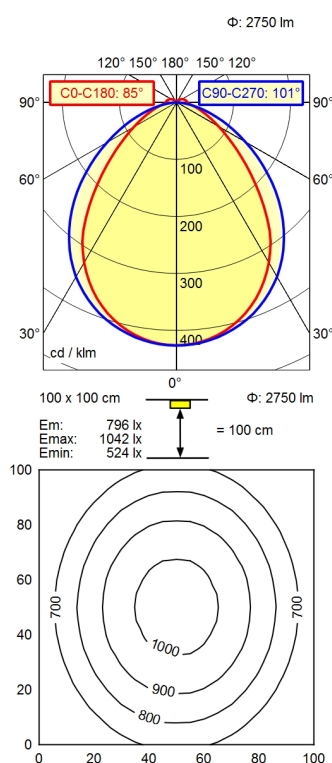

M12-A-5

Bestückung	LED
Betriebsgerät	ohne
Anschlussspannung	22-26 V, DC
Leistungsaufnahme	ca. 21 W
Lichtstrom	ca. 2.750 lm
Leuchtenlichtausbeute ¹⁾	ca. 131 lm/W
Lichtart/-farbe	neutralweiß
Farbtemperatur	ca. 5.000 K
Farbwiedergabe	Ra > 80
Lichtverteilung	direkt
Ausstrahlungswinkel	85° / 101°
Farbtoleranz	< 4 SDCM
Entblendung	Optik
Schutzart	IP 54
Schutzklasse	III
Lichtleistung	mehrstufig schaltbar; ,
Schalter	extern
Gehäuse	Aluminium/Kunststoff; eloxiert, lackiert; aluminiumfarben (farblos eloxiert)
Abdeckung	Acryl (PMMA); satine
Gewicht	ca. 0,329; KG
Netzanschluss	Verbindungsstecker; M12-A-5
Bauform	Anbauversion
Befestigung	Leuchtenhalter
Gesamtlänge	A=755mm,Cmin=695mm,Cmax=740mm
Zierkontrast	natur Silber eloxal
Besonderheiten	durchverdrahtet; ADVANCED-Paket