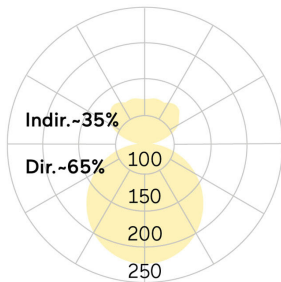

## Basic-X5

Anbauleuchte - Direkt-/ indirektstrahlend

Artikelnummer: BX5OSE-830M-D500

Abbildungen ggf. nur ähnlich, dienen als Orientierung.

Basic-X5. LED. Anbauleuchte für Wand- oder Deckenmontage. Gestufter Leuchtenkörper mit filigran sichtbarer Bauhöhe und minimalistischem Rand. Beleuchtungskörper aus hochwertigem Aluminiumprofil. Oberfläche Radiant Silver. Lichtcharakteristik: Direktstrahlend mit indirekter Lichtkorona. Farbtemperatur: 3000K (Warm White). Farbwiedergabeindex (Ra): >80. Opaldiffusor für max. Transmissionsgrad bei homogener Auflösung der Lichtpunkte. Einfach schaltbar. DxH (rund).

D=500mm. H=38+30mm. Medium-Power-Bestromung. 2768lm. 23W. 5,4kg. Binning initial <= MacAdam 3. IP40. Schutzklasse I. CE-, UKCA Kennzeichnung. ENEC. IK02. 220-240V. 50-60 Hz. RG0 (EN62471). Lichtstromrückgang von max. 0,3%/1.000 Betriebsstunden. Nennausfallrate von max. 0,2%/1.000 Betriebsstunden. L85B10 (tq 25°C) = 50.000h. 5 Jahre Garantie. Hersteller: Lightnet GmbH, nach ISO 9001:2015 und 50001:2018 zertifiziert.

## Basic-X5

Anbauleuchte - Direkt-/ indirektstrahlend

Artikelnummer: BX5OSE-830M-D500

Kunde / Projekt: \_\_\_\_\_

Notiz: \_\_\_\_\_

Produktname	Basic-X5
Leuchtmittel	LED
Installationstyp	Anbauleuchte
Oberfläche	Radiant Silver
Lichtverteilung	Direkt-/ indirektstrahlend
CCT	3000K
Farbwiedergabeindex (Ra)	Ra>80
Optisches System	Opaldiffusor
Steuerung	Einfach schaltbar
Länge L/ Ø D (mm)	D=500mm
Höhe H (mm)	H=38+30mm
Bestromung	Medium-Power
Leuchtenlichtstrom	2768lm
Anschlussleistung	23W
Schutzart	IP40
Prüfzeichen	ENEC
LED-Lebensdauer	L85B10 (tq 25°C) = 50.000h
Photometrischer Code	8 30 / 3 3 9
Photobiologische Klasse	RG0 (EN62471)
Indoor/Outdoor	Indoor: ta [ambient] max. 25°C
Gewicht (kg)	5,4kg