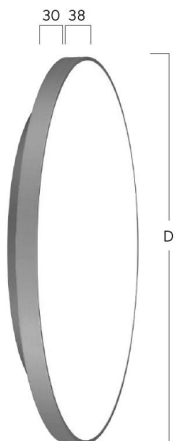

## Basic-X5

Anbauleuchte - Direkt-/ indirektstrahlend

Artikelnummer: BX5OSE-830M-D500

Abbildungen ggf. nur ähnlich, dienen als Orientierung.

Basic-X5. LED. Anbauleuchte für Wand- oder Deckenmontage. Gestufter Leuchtenkörper mit filigran sichtbarer Bauhöhe und minimalistischem Rand. Beleuchtungskörper aus hochwertigem Aluminiumprofil. Oberfläche Radiant Silver. Lichtcharakteristik: Direktstrahlend mit indirekter Lichtkorona. Farbtemperatur: 3000K (Warm White). Farbwiedergabeindex (Ra): >80. Opaldiffusor für max. Transmissionsgrad bei homogener Auflösung der Lichtpunkte. Einfach schaltbar. DxH (rund).

D=500mm. H=38+30mm. Medium-Power-Bestromung. 2768lm. 23W. 5,4kg. Binning initial <= MacAdam 3. IP40. Schutzklasse I. CE-, UKCA Kennzeichnung. ENEC. IK02. 220-240V. 50-60 Hz. RG0 (EN62471). Lichtstromrückgang von max. 0,3%/1.000 Betriebsstunden. Nennausfallrate von max. 0,2%/1.000 Betriebsstunden. L85B10 (tq 25°C) = 50.000h. 5 Jahre Garantie. Hersteller: Lightnet GmbH, nach ISO 9001:2015 und 50001:2018 zertifiziert.

## Basic-X5

Anbauleuchte - Direkt-/ indirektstrahlend

Artikelnummer: BX5OSE-830M-D500

Kunde / Projekt: \_\_\_\_\_

Notiz: \_\_\_\_\_

Produktname	Basic-X5
Leuchtmittel	LED
Installationstyp	Anbauleuchte
Oberfläche	Radiant Silver
Lichtverteilung	Direkt-/ indirektstrahlend
CCT	3000K
Farbwiedergabeindex (Ra)	Ra>80
Optisches System	Opaldiffusor
Steuerung	Einfach schaltbar
Länge L/ Ø D (mm)	D=500mm
Höhe H (mm)	H=38+30mm
Bestromung	Medium-Power
Leuchtenlichtstrom	2768lm
Anschlussleistung	23W
Schutzart	IP40
Prüfzeichen	ENEC
LED-Lebensdauer	L85B10 (tq 25°C) = 50.000h
Photometrischer Code	8 30 / 3 3 9
Photobiologische Klasse	RG0 (EN62471)
Indoor/Outdoor	Indoor: ta [ambient] max. 25°C
Gewicht (kg)	5,4kg