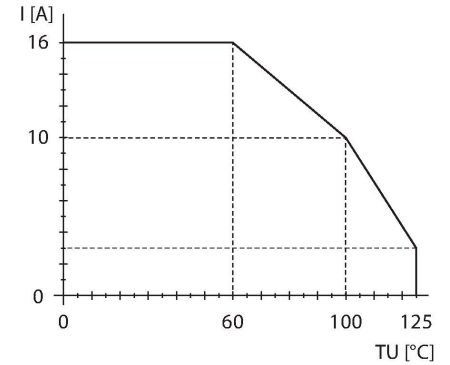

Merkmale

- M12- Kupplung, S-codiert, gerade, 4-polig (3+PE)
- Mantelmaterial: PUR
- Mantelfarbe: rot
- Sehr gute Beständigkeit gegen Öle, Kühlmittel, Schmierstoffe sowie Emulsionen
- Geeignet für den Einsatz in Schleppketten
- Vibrations- und stoßfest
- Flammwidrig
- Halogenfrei
- RoHS-konform
- Schutzart: IP65, IP67, IP69K
- Leitungslänge: 0.5 Meter

Kontaktbelegung

Schaltplan

Technische Daten

Biegeradius (flexibler Einsatz)	$\geq 7 \times \varnothing$
Biegezyklen	≥ 10 Mio.
Zulässige Beschleunigung	max. 5 m/s ²
Zulässiger Fahrweg horizontal	5 m (bei 5 m/s ²)
Torsionsbeanspruchung	± 30 °/m
Umgebungstemperatur im ruhenden Zustand	-40...+80 °C
Umgebungstemperatur in Bewegung	-30...+80 °C
Umgebungstemperatur im Schleppkettenbetrieb	-20...+60 °C
Schleppkettenfähig	ja
Halogenfrei	ja
Öl-beständig	ja
Flammwidrig	ja

Derating-Kurve

Anschlusszubehör

Maßbild	Typ	Ident-No.	
	LABEL-HOLDER-FLEX-PVC	100048170	PVC-Schildträger zur Kennzeichnung von Verbindungsleitungen (Serie TEL/TXL); für Leitungsdurchmesser: min. 5 mm; Abmessung 4 x 18 mm; Liefereinheit: 50 Stk. pro Verpackung