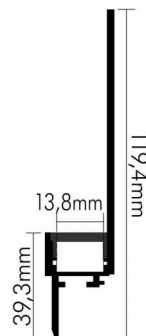

DATENBLATT

Alu Profil Voute 1 weiß-matt 2m (bis 13mm)

Zubehör für Flexible LED SMD

Artikelnummer	5011149901
GTIN	4044538070179

LICHTTECHNISCHE EIGENSCHAFTEN

Lichtverteilung	homogen
Lichtaustritt	direkt

ELEKTRISCHE EIGENSCHAFTEN

Kühlleistung	28 W/m

SICHERHEITSEIGENSCHAFTEN

RoHS	ja
Schutzart	IP20

MABE UND GEWICHT

Länge	2000 mm
Breite	119,4 mm
Höhe	19 mm
Gewicht	1452 g
Für Bänder bis zu einer Breite von	13 mm

MATERIAL UND FARBE

Werkstoff	Aluminium/PMMA opal
Farbe	weiß-matt

SONSTIGE EIGENSCHAFTEN

Stand:
23.02.2024
01:00:00