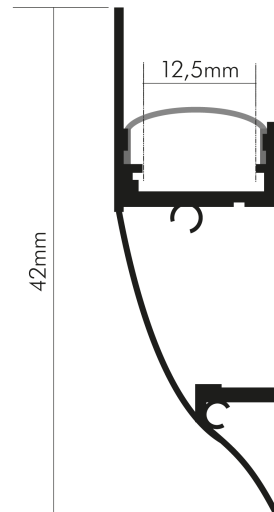

DATENBLATT

Alu Profil Aufbau 2 alu 2m (bis 12mm)

Zubehör für Flexible LED SMD

Artikelnummer	5011149907
GTIN	4044538070247

ELEKTRISCHE EIGENSCHAFTEN

Kühlleistung	16 W/m

SICHERHEITSEIGENSCHAFTEN

RoHS	ja
Schutzart	IP20

MAßE UND GEWICHT

Länge	2000 mm
Breite	42 mm
Höhe	15,5 mm
Gewicht	700 g
Für Bänder bis zu einer Breite von	12 mm

MATERIAL UND FARBE

Werkstoff	Aluminium/PMMA opal
Farbe	alu

nobile Product Data Sheet v1.2.1/19.11.2021 (Text fehlt)

Stand
21.05.2025
19:20:08

Seite 1 von 2