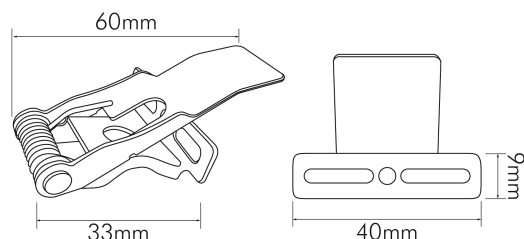

Einbaufeder 4er-Set für LED Panel Backlight

Zubehör für das LED Panel als Deckeneinbauversion

Artikelnummer	1577819905
GTIN	4044538073743

SICHERHEITSEIGENSCHAFTEN

RoHS	ja
Nur für Innenbereich	ja

MAßE UND GEWICHT

Länge	40 mm
Breite	10 mm
Höhe	20 mm
Gewicht	65 g
Deckenstärke max.	20 mm
Deckenstärke min.	10 mm

MATERIAL UND FARBE

Werkstoff	Stahl
Farbe	grau
Transparent	nein

SONSTIGE EIGENSCHAFTEN

Art des Zubehörs/Ersatzteils	Einbaufeder
Entsorgung	kommunaler Wertstoffhof bzw. regionale Bestimmungen

Stand
21.05.2025
19:16:44