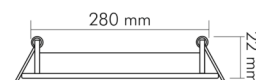

DATENBLATT

LED Panel Flat 300 R weiss 20W 840 350mA

LED Panel Flat 300 R