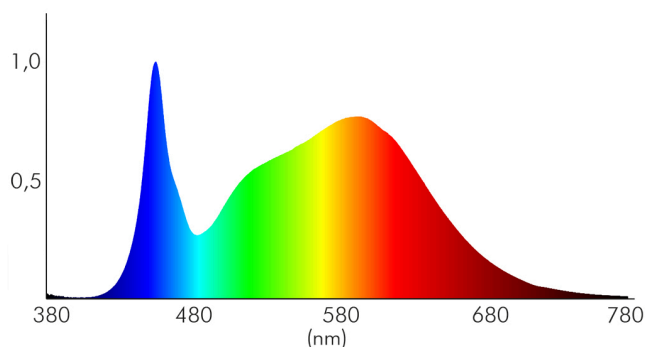

DATENBLATT

LED Panel Flat 300 R weiss 20W 840 350mA

LED Panel Flat 300 R

Spitzen-Lichtstärke	815 cd
Lichtverteiler	Diffusorlinse/-optik/-panel
L80B10 - Lebensdauer bei 25 °C	50000 h
L70B50 - Lebensdauer bei 25°C	50000 h
Lichtstromrückgang bei mittl. Nutzungsdauer 50.000 h bei 25 °C Umgebungstemperatur	80 %
Ausfallrate bei mittl. Nutzungsdauer von 50.000 h bei 25 °C Umgebungstemperatur	10 %
Lebensdauerfaktor	0,9
Lichtstromerhalt	0,96
Verwendete Beleuchtungstechnologie	LED
Farbe steuerbar (RGB)	nein
Blendschutzschild	nein
Hülle	keine Hülle
Farblich abstimmbare Lichtquelle	nein
Gesamtlichtstrom einstellbar	nein
Farbtemperatur einstellbar	nein
Konstant-Lichtstrom-Regelung	nein
Lichtquelle austauschbar	nein
Lichtquelle mit hoher Leuchtdichte	nein
Lichtverteilung	symmetrisch
Lichtaustritt	direkt
Leuchtmittel	SMD-LED
Geeignet für Leuchtmittelanzahl	1

Spektrale Strahlungsverteilung (250..800 nm) - Diagramm

ELEKTRISCHE EIGENSCHAFTEN

Stand:
18.11.2022
13:01:00