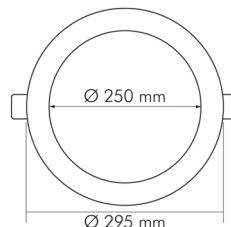

DATENBLATT

LED Panel Flat 300 R weiss 20W 840 350mA

LED Panel Flat 300 R

Artikelnummer	1574081511
GTIN	4044538069739

ENERGIEVERBRAUCHSKENNZEICHNUNG

Energieeffizienzklasse	F
Artikelnummer der Lichtquelle	1574081511
EPREL-Registrierungsnummer	946962

LICHTTECHNISCHE EIGENSCHAFTEN

Lichtkegel	freistrahlend/diffus
Lichtquellentyp	DLS/NMLS
Ungebündeltes [NDLS] oder gebündeltes Licht [DLS]	DLS
Farbtemperatur	4000 K
Lichtfarbe	neutralweiß
LED Effizienz	93 lm/W
Gesamtlichtstrom	2400 lm
Nutzlichtstrom [Φ_{use}]	1950 lm
Nutzlichtstrom [Φ_{use}] bezogen auf	breitem Kegel (120°)
Ausstrahlwinkel	120°
Farbabstand [McAdam]	3 SDCM
Farbwiedergabeindex Ra	80
Farbwiedergabeindex R9	9
Farbwertanteil [x]	0,38
Farbwertanteil [y]	0,38
Blendungsbegrenzung [UGR]	19
Bildschirmarbeitsplatztauglich nach EN 12464-1	nein

Stand:
18.11.2022
13:01:00