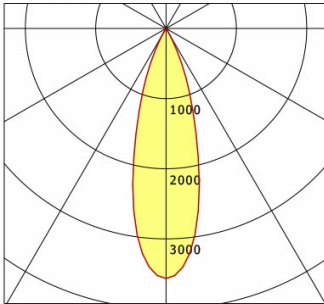

Hinweise

Bei Verwendung der Leuchte in einem geschlossenen Einbaukasten, Maße für Einbaukasten beachten (L x B x H = 500 x 190 x 130 mm).

Standardoptionen

Lichttechnik / Normen

Leuchtmittel	LED Spot / CRI 98 / 3000 K
EPREL Lichtquellen	869847
Lebensdauer	L90 B50 50.000 h L80 B50 100.000 h L80 B20 50.000 h
Systemleistung	13.3 W
Leuchten-Lichtstrom	930 lm
Systemeffizienz	69.92 lm/W
Moduleffizienz	99.88 lm/W
UGR Klasse	≤16
Abstrahlwinkel	30°
Versorgungsspannung	220 - 240 V / 50 - 60 Hz
Schutzklasse	III
Schutzart	IP20

Abmessungen / Gewichte

Außendurchmesser	100 mm
Höhe	113 mm
Ausschnittsmaß (∅)	90 mm
Deckenstärke	12.5 - 50.0 mm
Einbautiefe	122 mm
Nettogewicht	0.54 kg
Bruttogewicht	0.64 kg

ILVY-FIX 100.930.30.BK-GO

Ilvy Fix (1xLED 13W 830/3000K 930lm 30°)

C0/C180 cd / 1000 lm

	C0	C90	C180	C270
0°	3565	3565	3565	3565
15°	1711	1711	1711	1711
30°	92	92	92	92
45°	8	8	8	8
60°	1	1	1	1
75°	0	0	0	0
90°	0	0	0	0
cd / 1000 lm				

Offset [m]	Cone width [m]	Illuminance [lx]
3.0	1.57	368.4
6.0	3.13	92.1
9.0	4.70	40.9
12.0	6.26	23.0
15.0	7.83	14.7