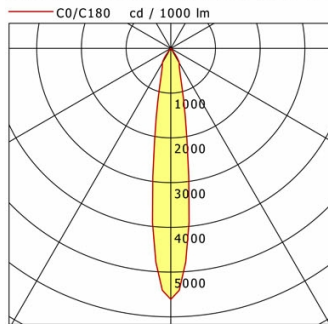

Standardoptionen

Sonderoptionen

Lichttechnik / Normen

Leuchtmittel	LED Spot / CRI 90 / 3000 K
Lebensdauer	L90 B50 50.000 h L80 B50 100.000 h L80 B20 50.000 h
Systemleistung	19.7 W
Leuchten-Lichtstrom	2550 lm
Systemeffizienz	129.94 lm/W
Moduleffizienz	137.00 lm/W
UGR Klasse	≤19
Abstrahlbereich	Spot
Abstrahlwinkel	16°
Versorgungsspannung	220 - 240 V / 50 - 60 Hz
Schutzklasse	II
Schutzart	IP20

Abmessungen / Gewichte

Außendurchmesser	115 mm
Höhe	102 mm
Ausschnittsmaß (∅)	105 mm
Deckenstärke	3.0 - 26.0 mm
Einbautiefe	100 mm
Nettogewicht	0.48 kg
Bruttogewicht	0.54 kg

CSA-R 402.930.SP/DALI

CSA-R 402.930.SP/DALI

CSA 40 Generation 2 (1xLED 20W 930/3000K 2550lm 16°)

	C0	C90	C180	C270
0°	5609	5609	5609	5609
15°	1039	1039	1039	1039
30°	372	372	372	372
45°	11	11	11	11
60°	9	9	9	9
75°	1	1	1	1
90°	0	0	0	0
cd / 1000 lm				

Offset [m]	Cone width [m]	Illuminance [lx]
3.0	0.87	1589.1
6.0	1.74	397.3
9.0	2.61	176.6
12.0	3.48	99.3
15.0	4.35	63.6

η	LED
Efficiency	128 lm/W
Direct/Indirect	↓ 100% / ↑ 0%
System Power	20 W
UGR	X=4H, Y=8H
Reflection factors	70/50/20
UGR C0/C180	18.4
UGR C90/C270	18.4
CIE Flux Codes	98 100 100 100 100
Ra/CRI	>90