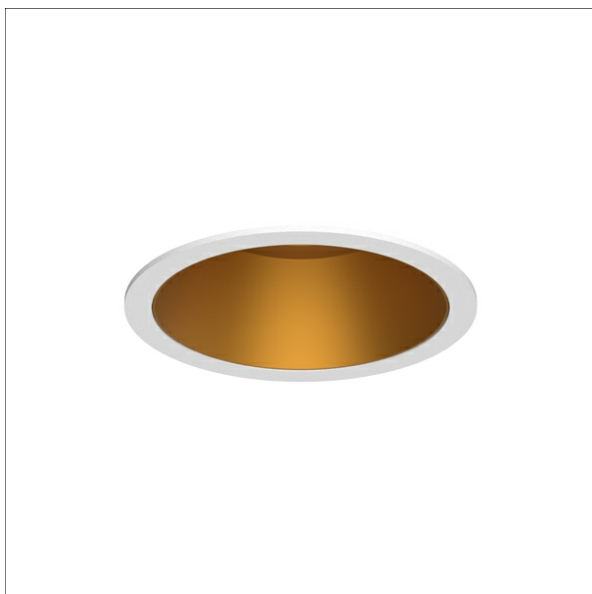

ILVY-FIX 100.930.20.WH-GO/DALI

Farbe	Artikelnummer	EAN
weiß	658215	4043544774927

Beschreibung

- rundes Einbau-Downlight für vielfältige Beleuchtungsaufgaben
- Frontring weiß / Innenkonus gold
- Leuchte mit halogenfreier Verdrahtung
- hohe Wartungsfreundlichkeit
- keine UV- und Wärmestrahlung
- Wärmemanagement mit Passivkühlung (Kühlkörper aus Aluminiumdruckguss)
- LED mit vollem Tageslichtspektrum
- Reflektorhalter aus schwarzem ABS
- metallbedampfter Hochglanz-Polycarbonatreflektor mit präziser symmetrischer Abstrahlcharakteristik für maximale Lichtausbeute und optimale Entblendung (inklusive Kunststoff-Schutzglas)
- Innenkonus aus ABS
- Konusverlängerung ILVY-ZBVL 033 zur Blendungsverbesserung optional als Zubehör separat bestellen (Einbautiefe beachten: 145 mm)
- Front-/Einbauring aus Aluminiumdruckguss
- werkzeugloser Deckeneinbau mit Schnellspannfedern (automatische Anpassung der Deckenstärke)
- Anschluss an Betriebsgerät über vormontiertes Leuchtenkabel
- Betriebsgerät (LED-Konverter DALI, dimmbar) inklusive (Platzierung extern)

Hinweise

Bei Verwendung der Leuchte in einem geschlossenen Einbaukasten, Maße für Einbaukasten beachten (L x B x H = 500 x 190 x 130 mm).

Standardoptionen

Lichttechnik / Normen

Leuchtmittel	LED Spot / CRI 98 / 3000 K
EPREL Lichtquellen	869847
Lebensdauer	L90 B50 50.000 h L80 B50 100.000 h L80 B20 50.000 h
Systemleistung	13.3 W
Leuchten-Lichtstrom	990 lm
Systemeffizienz	74.43 lm/W
Moduleffizienz	99.88 lm/W
UGR Klasse	≤16
Abstrahlwinkel	20°
Versorgungsspannung	220 - 240 V / 50 - 60 Hz
Schutzklasse	III
Schutzart	IP20

Abmessungen / Gewichte

Außendurchmesser	100 mm
Höhe	113 mm
Ausschnittsmaß (∅)	90 mm
Deckenstärke	12.5 - 50.0 mm
Einbautiefe	122 mm
Nettogewicht	0.56 kg
Bruttogewicht	0.66 kg

ILVY-FIX 100.930.20.WH-GO/DALI