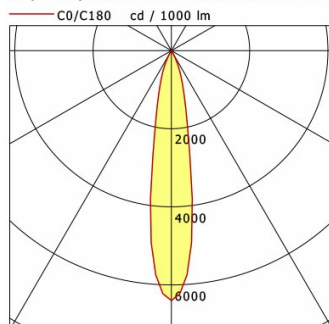

Hinweise

Bei Verwendung der Leuchte in einem geschlossenen Einbaukasten, Maße für Einbaukasten beachten (L x B x H = 500 x 190 x 130 mm).

Standardoptionen

Lichttechnik / Normen

Leuchtmittel	LED Spot / CRI 98 / 3000 K
EPREL Lichtquellen	869847
Lebensdauer	L90 B50 50.000 h L80 B50 100.000 h L80 B20 50.000 h
Systemleistung	13.3 W
Leuchten-Lichtstrom	990 lm
Systemeffizienz	74.43 lm/W
Moduleffizienz	99.88 lm/W
UGR Klasse	≤16
Abstrahlwinkel	20°
Versorgungsspannung	220 - 240 V / 50 - 60 Hz
Schutzklasse	III
Schutzart	IP20

Abmessungen / Gewichte

Außendurchmesser	100 mm
Höhe	113 mm
Ausschnittsmaß (∅)	90 mm
Deckenstärke	12.5 - 50.0 mm
Einbautiefe	122 mm
Nettogewicht	0.56 kg
Bruttogewicht	0.66 kg

ILVY-FIX 100.930.20.WH-GO/DALI

Ilvy Fix (1xLED 13W 830/3000K 990lm 20°)

	C0	C90	C180	C270
0°	6400	6400	6400	6400
15°	1343	1343	1343	1343
30°	85	85	85	85
45°	7	7	7	7
60°	1	1	1	1
75°	0	0	0	0
90°	0	0	0	0
cd / 1000 lm				

Offset [m]	Cone width [m]	Illuminance [lx]
3.0	0.96	704.0
6.0	1.93	176.0
9.0	2.89	78.2
12.0	3.86	44.0
15.0	4.82	28.2

η	LED
Efficiency	76 lm/W
Direct/Indirect	↓ 100% / ↑ 0%
System Power	13 W
UGR	X=4H, Y=8H
Reflection factors	70/50/20
UGR C0/C180	<10.0
UGR C90/C270	<10.0
CIE Flux Codes	99 100 100 100 100
Ra/CRI	>80

LTS