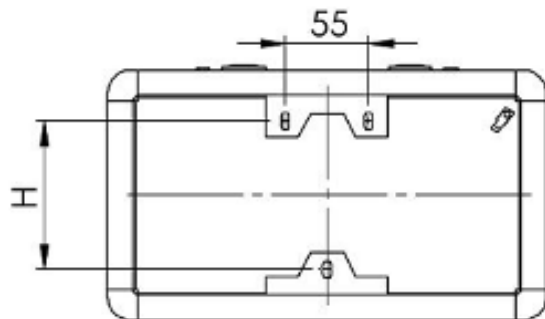

### Abmessungen

Breite (mm): 260

Höhe (mm): 130

Tiefe (mm): 84

Nettogewicht (kg): 1,354

**Maßzeichnung | dimensional drawing**

Deckenmontage | ceiling mounting

	A	B	C	D
Timeless M	260	130	110	164
Timeless L	420	210	110	164

Wandmontage | wall mounting

	H
Timeless M	62
Timeless L	142