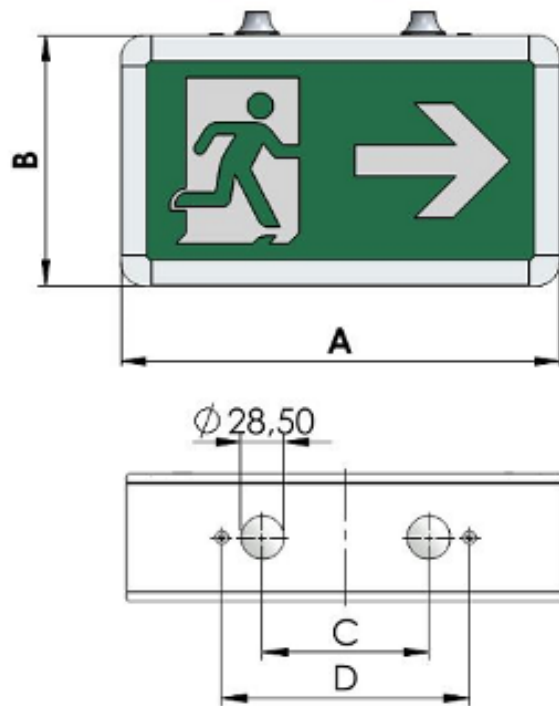

### Abmessungen

Breite (mm): 260

Höhe (mm): 130

Tiefe (mm): 84

Nettogewicht (kg): 1,354

**Maßzeichnung | dimensional drawing**

Deckenmontage | ceiling mounting

	A	B	C	D
Timeless M	260	130	110	164
Timeless L	420	210	110	164

Wandmontage | wall mounting

	H
Timeless M	62
Timeless L	142