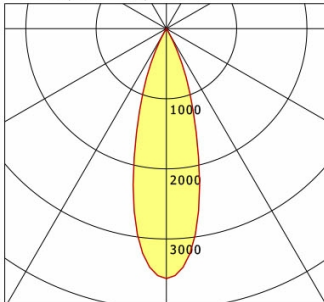

ILVY-FIX 100.930.30.WH-BK/DALI

Ilvy Fix (1xLED 13W 830/3000K 930lm 30°)

C0/C180 cd / 1000 lm

	C0	C90	C180	C270
0°	3565	3565	3565	3565
15°	1711	1711	1711	1711
30°	92	92	92	92
45°	8	8	8	8
60°	1	1	1	1
75°	0	0	0	0
90°	0	0	0	0
cd / 1000 lm				

Offset [m] Cone width [m] Illuminance [lx]

Offset [m]	Cone width [m]	Illuminance [lx]
3.0	1.57	368.4
6.0	3.13	92.1
9.0	4.70	40.9
12.0	6.26	23.0
15.0	7.83	14.7

η	LED
Efficiency	72 lm/W
Direct/Indirect	↓ 100% / ↑ 0%
System Power	13 W
UGR	X=4H, Y=8H
Reflection factors	70/50/20
UGR C0/C180	<10.0
UGR C90/C270	<10.0
CIE Flux Codes	99 100 100 100 100
Ra/CRI	>80

LTS

Zubehör