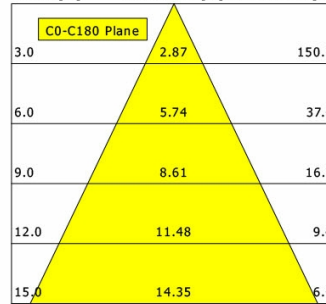

## Lichttechnik / Normen

Leuchtmittel	LED Spot TWL / CRI 98 / 2700-6500 K
Lebensdauer	L90 B50 50.000 h L80 B50 100.000 h L80 B20 50.000 h
Systemleistung	14.4 W
Leuchten-Lichtstrom	max. 990 lm
Systemeffizienz	58.33 lm/W
Moduleffizienz	116.32 lm/W
UGR Klasse	≤16
Abstrahlwinkel	50°
Versorgungsspannung	220 - 240 V / 50 - 60 Hz
Schutzklasse	III
Schutzart	IP20

# ILVY-FIX 100.TWL.50.BK-BK/DALI

Ilvy Fix (4000 K, 1xLED 14W TWL 840lm 50°)

— C0/C180 cd / 1000 lm

	C0	C90	C180	C270
0°	1611	1611	1611	1611
15°	1402	1402	1402	1402
30°	356	356	356	356
45°	10	10	10	10
60°	1	1	1	1
75°	0	0	0	0
90°	0	0	0	0

cd / 1000 lm

Offset [m] Cone width [m] Illuminance [lx]

<b>η</b>	LED
Efficiency	60 lm/W
Direct/Indirect	↓ 100% / ↑ 0%
System Power	14 W
<b>UGR</b>	X=4H, Y=8H
Reflection factors	70/50/20
UGR C0/C180	<10.0
UGR C90/C270	<10.0
CIE Flux Codes	99 100 100 100 100
Ra/CRI	>90