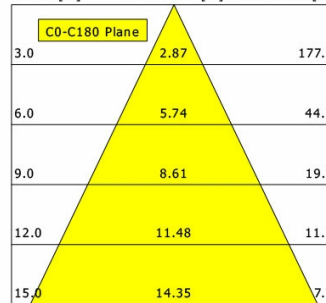

## Lichttechnik / Normen

Leuchtmittel	LED Spot TWL / CRI 98 / 2700-6500 K
Lebensdauer	L90 B50 50.000 h L80 B50 100.000 h L80 B20 50.000 h
Systemleistung	14.4 W
Leuchten-Lichtstrom	max. 990 lm
Systemeffizienz	58.33 lm/W
Moduleffizienz	116.32 lm/W
UGR Klasse	≤16
Abstrahlwinkel	50°
Versorgungsspannung	220 - 240 V / 50 - 60 Hz
Schutzklasse	III
Schutzart	IP20

cd / 1000 lm

Offset [m] Cone width [m] Illuminance [lx]

<b>η</b>	LED
Efficiency	60 lm/W
Direct/Indirect	↓ 100% / ↑ 0%
System Power	14 W
<b>UGR</b>	X=4H, Y=8H
Reflection factors	70/50/20
UGR C0/C180	<10.0
UGR C90/C270	<10.0
CIE Flux Codes	99 100 100 100 100
Ra/CRI	>90

LTS

Ilvy Fix (6500 K, 1xLED 14W TWL 990lm 50°)

— C0/C180 cd / 1000 lm

	C0	C90	C180	C270
0°	1611	1611	1611	1611
15°	1402	1402	1402	1402
30°	356	356	356	356
45°	10	10	10	10
60°	1	1	1	1
75°	0	0	0	0
90°	0	0	0	0

cd / 1000 lm

Offset [m] Cone width [m] Illuminance [lx]

<b>η</b>	LED
Efficiency	71 lm/W
Direct/Indirect	↓ 100% / ↑ 0%
System Power	14 W
<b>UGR</b>	X=4H, Y=8H
Reflection factors	70/50/20
UGR C0/C180	10.3
UGR C90/C270	10.3
CIE Flux Codes	99 100 100 100 100
Ra/CRI	>90