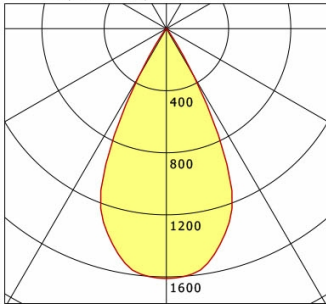

ILVY-FIX 100.TWL.50.BK-BK/DALI

Ilvy Fix (4000 K, 1xLED 14W TWL 840lm 50°)

— C0/C180 cd / 1000 lm

	C0	C90	C180	C270
0°	1611	1611	1611	1611
15°	1402	1402	1402	1402
30°	356	356	356	356
45°	10	10	10	10
60°	1	1	1	1
75°	0	0	0	0
90°	0	0	0	0

cd / 1000 lm

Offset [m] Cone width [m] Illuminance [lx]