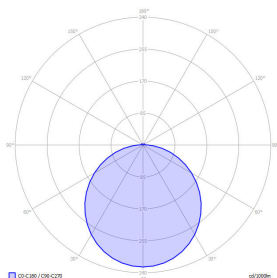

Basic-A6

Anbauleuchte - Direkt-rundumstrahlend

Artikelnummer: BA6FSL-830M-D500