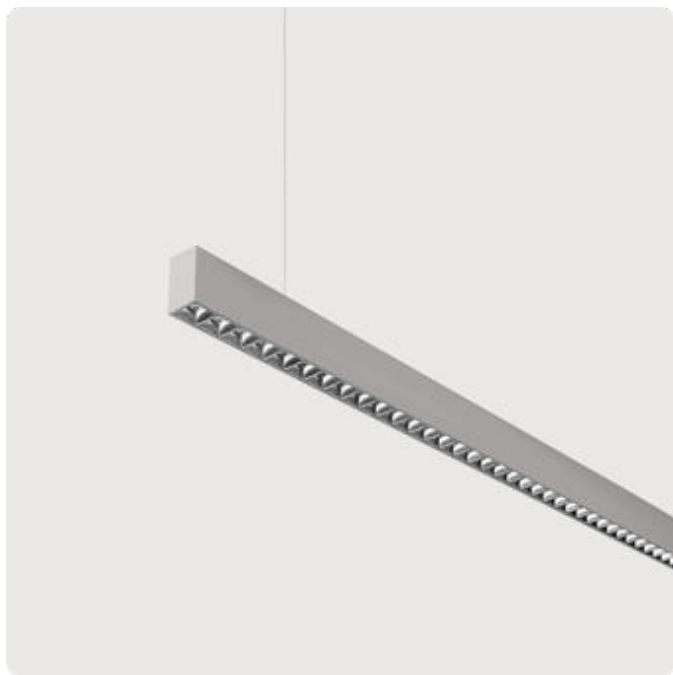

## Matric-GX

Pendel-Lichtlinie - Direktstrahlend

Artikelnummer: LGXLEE-830E-L930-AA

Abbildungen ggf. nur ähnlich, dienen als Orientierung.

Matric-GX. LED. Lichtlinie für Pendelmontage. Beleuchtungskörper aus hochwertigem Aluminiumprofil. Oberfläche Silver Anodised. Lichtcharakteristik: Rein direktstrahlend. Farbtemperatur: 3000K (Warm White). Farbwiedergabeindex (Ra): >80. Lens Louvre: Präzisionslinsen mit Abblendraster. BAP-tauglich für Office-Anwendungen. UGR<=19. Reflektor: Satin Silver. Einfach schaltbar. LxBxH (rechteckig). L=930mm. B=40mm. H=65mm. Einseil-Abhängung (Set). Pendellänge max

## Matric-GX

Pendel-Lichtlinie - Direktstrahlend

Artikelnummer: LGXLEE-830E-L930-AA

Kunde / Projekt: \_\_\_\_\_

Notiz: \_\_\_\_\_

Produktname	Matric-GX
Leuchtmittel	LED
Installationstyp	Pendel-Lichtlinie
Oberfläche	Silver Anodised
Lichtverteilung	Direktstrahlend
CCT	3000K
Farbwiedergabeindex (Ra)	Ra>80
Optisches System	Lens Louvre
Reflektor Innenfarbe	Reflektor: Satin Silver
Steuerung	Einfach schaltbar
Länge L/ Ø D (mm)	L=930mm
Breite B (mm)	B=40mm
Höhe H (mm)	H=65mm
Bestromung	Low-Power
Leuchtenlichtstrom	1459lm
Anschlussleistung	12W
Abhängung	Einseil-Abhäng. (Set)
Farbe Baldachin	Baldachin: passend zu Leuchtenoberfläche
Seillänge (mm)	Pendellänge max 1500mm
Schutzart	IP20
Prüfzeichen	ENEC
Kabelfarbe	Zuleitung: transparent
LED-Lebensdauer	L90B10 (tq 25°C) = 50.000h
UGR	UGR<=19
Photometrischer Code	8 30 / 3 3 9
Photobiologische Klasse	RG0 (EN62471)
Indoor/Outdoor	Indoor: ta [ambient] max. 25°C
Gewicht (kg)	2,3kg