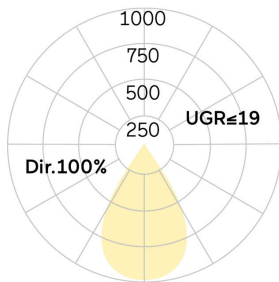

1500mm. Zuleitung: transparent. Baldachin: passend zu Leuchtenoberfläche. Low-Power-Bestromung. 1459lm. 12W. 2,3kg. Binning initial <= MacAdam 3. IP20. Schutzklasse I. CE-, UKCA Kennzeichnung. ENEC. IK02. 220-240V. 50-60 Hz. RG0 (EN62471). Lichtstromrückgang von max. 0,2%/1.000 Betriebsstunden. Nennausfallrate von max. 0,2%/1.000 Betriebsstunden. L90B10 (tq 25°C) = 50.000h. 5 Jahre Garantie. Hersteller: Lightnet GmbH, nach ISO 9001:2015 und 50001:2018 zertifiziert.

## Matric-GX

Pendel-Lichtlinie - Direktstrahlend

Artikelnummer: LGXLEE-830E-L930-AA

Kunde / Projekt: \_\_\_\_\_

Notiz: \_\_\_\_\_

Produktname	Matric-GX
Leuchtmittel	LED
Installationstyp	Pendel-Lichtlinie
Oberfläche	Silver Anodised
Lichtverteilung	Direktstrahlend
CCT	3000K
Farbwiedergabeindex (Ra)	Ra>80
Optisches System	Lens Louvre
Reflektor Innenfarbe	Reflektor: Satin Silver
Steuerung	Einfach schaltbar
Länge L/ Ø D (mm)	L=930mm
Breite B (mm)	B=40mm
Höhe H (mm)	H=65mm
Bestromung	Low-Power
Leuchtenlichtstrom	1459lm
Anschlussleistung	12W
Abhängung	Einseil-Abhäng. (Set)
Farbe Baldachin	Baldachin: passend zu Leuchtenoberfläche
Seillänge (mm)	Pendellänge max 1500mm
Schutzart	IP20
Prüfzeichen	ENEC
Kabelfarbe	Zuleitung: transparent
LED-Lebensdauer	L90B10 (tq 25°C) = 50.000h
UGR	UGR<=19
Photometrischer Code	8 30 / 3 3 9
Photobiologische Klasse	RG0 (EN62471)
Indoor/Outdoor	Indoor: ta [ambient] max. 25°C
Gewicht (kg)	2,3kg