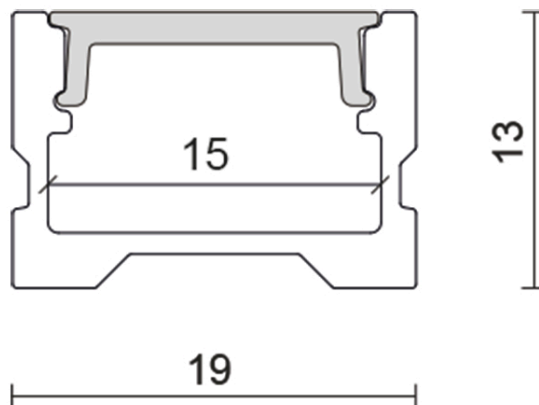

DATENBLATT

Alu U-Profil 3 weiß-matt OP 2m (bis 15 mm)

Zubehör für Flexible LED SMD

Artikelnummer	5011147803
GTIN	4044538064321

LICHTTECHNISCHE EIGENSCHAFTEN

Lichtverteilung	homogen
Lichtaustritt	direkt

ELEKTRISCHE EIGENSCHAFTEN

Kühlleistung	22 W/m

SICHERHEITSEIGENSCHAFTEN

RoHS	ja
Schutzart	IP20

MABE UND GEWICHT

Länge	2000 mm
Breite	19 mm
Höhe	13 mm
Gewicht	486 g
Für Bänder bis zu einer Breite von	15 mm

MATERIAL UND FARBE

Werkstoff	Aluminium/PMMA opal
Farbe	weiß-matt

SONSTIGE EIGENSCHAFTEN

Stand:
23.02.2024
01:00:00