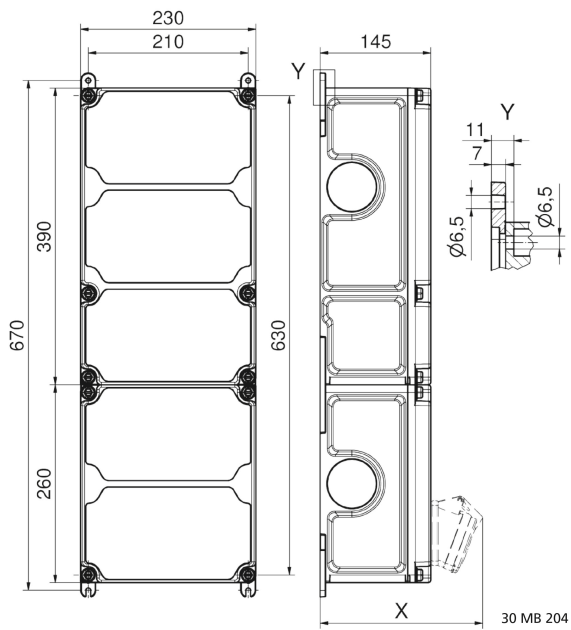

## distributeur mural en plastique

| Description de l'article       |                                 |
|--------------------------------|---------------------------------|
| Référence                      | 892272                          |
| EAN                            | 4024941948906                   |
| Groupe de produits             | VARIABOX - XXL                  |
| Règlements / normes            | EN 61439-3                      |
| Indice de protection           | IP44                            |
| Couleur de l'appareil          | null, partie sup. gris RAL 7035 |
| Hauteur de l'appareil en mm    | 650mm                           |
| Largeur de l'appareil en mm    | 230mm                           |
| Profondeur de l'appareil en mm | 145mm                           |

| Description de l'article |      |
|--------------------------|------|
| Facteur RDF              | 0.76 |
| Courant nominal InA      | 63   |

| Données logistiques |                 |
|---------------------|-----------------|
| Poids unitaire      | 9.226 Kg / null |
| Type d'emballage    | null            |
| Contenu             | 1 ST            |
| EAN                 | 4024941948906   |
| Longueur            | 690 mm          |
| Largeur             | 270 mm          |
| Hauteur             | 255 mm          |
| Poids               | 9,64 kg         |
| Volume              | 47 506,5 ccm    |

Tiefenmaß/ depth X (mm)

| Bezeichnung/ with                  | IP44 | IP67 |
|------------------------------------|------|------|
| OTC-Klappe/ OTC operating window   | 180  | 180  |
| Schutzk. Steckdose/domestic socket | 162  | 205  |
| CEE 16A 3p                         | 200  | 200  |
| CEE 16A 4p                         | 204  | 202  |
| CEE 16A 5p                         | 207  | 205  |
| CEE 32A 3p/4p                      | 211  | 213  |
| CEE 32A 5p                         | 213  | 214  |
| CEE 63A 3p/4p/5p                   | 229  | 231  |