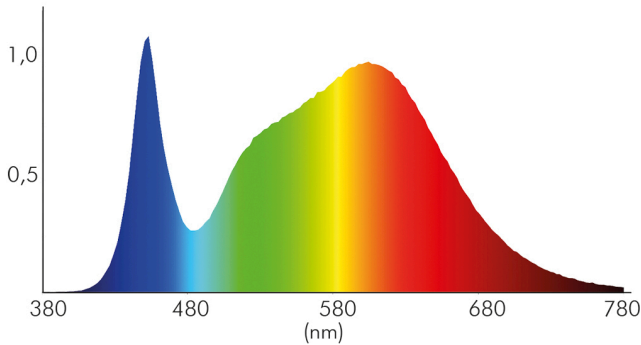

ELEKTRISCHE EIGENSCHAFTEN

Kabellänge	200 cm
Direkt an die Netzspannung [MLS]/Nicht direkt an die Netzspannung angeschlossen [NMLS]	MLS
Energieverbrauch im Betrieb	80 kWh/1000 h
Lampenleistung	80 W
Max. Systemleistung	80 W
Vernetzte Lichtquelle [CLS]	nein
Nennspannung der Leuchte [DC]	200 - 240 V
Nennspannung der Leuchte [AC]	200 - 240 V
Spannungsart	AC/DC
Eingangsfrequenz	47 - 63 Hz
Verschiebungsfaktor	0,95
Leistungsfaktor [bei Vollast]	0,95
Leistungsaufnahme im Bereitschaftszustand [Psb]	0 W
twidth [bei 50% Ispitze]	150 µs
Anzahl am LS B16 [max.]	26
Anzahl am LS C16 [max.]	32
Fassung	ohne
Anschlussart	Kaltgerätekabel
Leiteranzahl primär	3
Austauschbares Betriebsgerät	nein
Dimmbar	ja
Art der Dimmung	Drehschalter

Stand:
18.11.2022
13:01:00