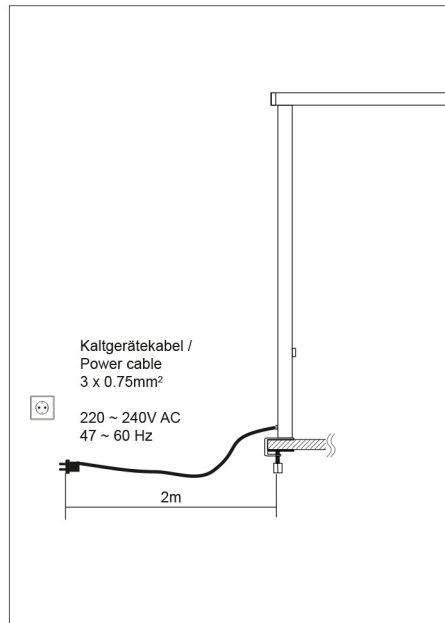

Montagehinweis