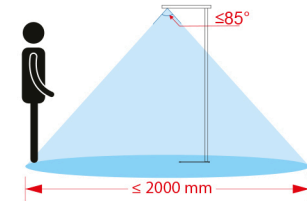

Erfassungsbereich / Detection Area