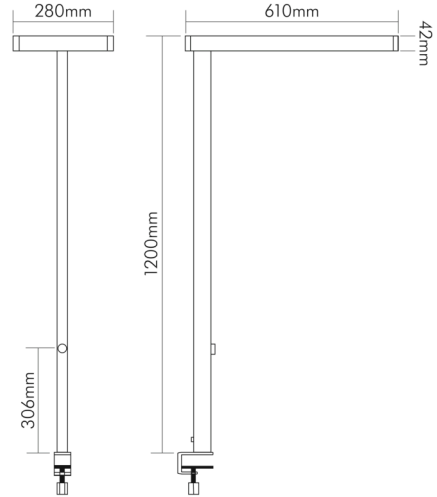

LED Clip-on Leuchte DW-6009 UGR<17 80W 840 dim

LED Clip-on Leuchte, dimmbar

Artikelnummer	1751326010
GTIN	4044538070704

ENERGIEVERBRAUCHSKENNZEICHNUNG

Energieeffizienzklasse	D
Artikelnummer der Lichtquelle	1751326010
EPREL-Registrierungsnummer	968231

LICHTTECHNISCHE EIGENSCHAFTEN

Lichtquellentyp	NDLS/MLS
Ungebündeltes [NDLS] oder gebündeltes Licht [DLS]	NDLS
Farbtemperatur	4000 K
Lichtfarbe	neutralweiß
LED Effizienz [System]	110 lm/W
Gesamtlichtstrom	8800 lm
Gesamtlichtstrom up	4600 lm
Gesamtlichtstrom down	4200 lm
Nutzlichtstrom [Φuse]	8800 lm
Nutzlichtstrom [Φuse] bezogen auf	Kugel (360°)
Abstrahlwinkel [Halbwertswinkel] unten	90°
Abstrahlwinkel [Halbwertswinkel] oben	110°
Farbabstand [McAdam]	5 SDCM
Farbwiedergabeindex Ra	80
Farbwiedergabeindex R9	14
Farbwertanteil [x]	0,38
Farbwertanteil [y]	0,38

Stand:
18.11.2022
13:01:00