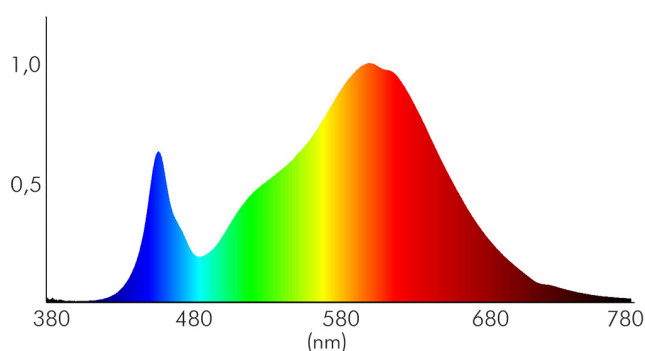

DATENBLATT

LED Panel Flat 300 Q weiss 20W 830 350mA

LED Panel Flat 300 Q

L80B10 - Lebensdauer bei 25 °C	50000 h
L70B50 - Lebensdauer bei 25°C	50000 h
Lichtstromrückgang bei mittl. Nutzungsdauer 50.000 h bei 25 °C Umgebungstemperatur	80 %
Ausfallrate bei mittl. Nutzungsdauer von 50.000 h bei 25 °C Umgebungstemperatur	10 %
Lebensdauerfaktor	0,9
Lichtstromerhalt	0,96
Verwendete Beleuchtungstechnologie	LED
Farbe steuerbar (RGB)	nein
Blendschutzschild	nein
Hülle	keine Hülle
Farblich abstimmbare Lichtquelle	nein
Gesamtlichtstrom einstellbar	nein
Farbtemperatur einstellbar	nein
Konstant-Lichtstrom-Regelung	nein
Lichtquelle austauschbar	nein
Lichtquelle mit hoher Leuchtdichte	nein
Lichtverteilung	symmetrisch
Lichtaustritt	direkt
Leuchtmittel	SMD-LED
Geeignet für Leuchtmittelanzahl	1

Spektrale Strahlungsverteilung (250..800 nm) - Diagramm

ELEKTRISCHE EIGENSCHAFTEN

Direkt an die Netzspannung [MLS]/Nicht direkt an die Netzspannung angeschlossen [NMLS]	NMLS

Eine Haftung für die von uns gelieferte Ware ist jedoch bei Vorliegen von natürlicher Abnutzung, Verschleiß sowie Verbrauch, insbesondere bei Betriebsmitteln LEDs etc. grundsätzlich ausgeschlossen und zwar auch dann, wenn diese bei Lieferung bereits mit der Ware verbunden sind. Angaben zur durchschnittlichen Lebensdauer und Lichtfarben dienen nur der Orientierung, sind unverbindlich und stellen keine Beschaffensvereinbarung dar. Technische und gestalterische Änderungen im Zuge stetiger Produktentwicklungen vorbehalten. nobile AG – Wächtersbacher Str. 78 - 60386 Frankfurt/M. Germany - www.nobile.de

Stand:
18.11.2022
13:01:00