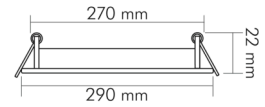

DATENBLATT

LED Panel Flat 300 Q weiss 20W 830 350mA

LED Panel Flat 300 Q