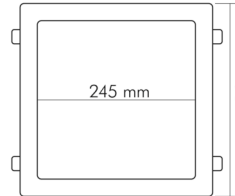

DATENBLATT

LED Panel Flat 300 Q weiss 20W 830 350mA

LED Panel Flat 300 Q

Artikelnummer	1574071512
GTIN	4044538069685

ENERGIEVERBRAUCHSKENNZEICHNUNG

Energieeffizienzklasse	F
Artikelnummer der Lichtquelle	1574071512
EPREL-Registrierungsnummer	946967

LICHTTECHNISCHE EIGENSCHAFTEN

Lichtkegel	freistrahlend/diffus
Lichtquellentyp	DLS/NMLS
Ungebündeltes [NDLS] oder gebündeltes Licht [DLS]	DLS
Farbtemperatur	3000 K
Lichtfarbe	warmweiß
Gesamtlichtstrom	2300 lm
Nutzlichtstrom [Φ_{use}]	1800 lm
Nutzlichtstrom [Φ_{use}] bezogen auf	breitem Kegel (120°)
Ausstrahlwinkel	120°
Farbabstand [McAdam]	3 SDCM
Farbwiedergabeindex Ra	80
Farbwiedergabeindex R9	6
Farbwertanteil [x]	0,44
Farbwertanteil [y]	0,403
Bildschirmarbeitsplatztauglich nach EN 12464-1	nein
Spitzen-Lichtstärke	750 cd
Lichtverteiler	Diffusorlinse/-optik/-panel

Stand:
18.11.2022
13:01:00