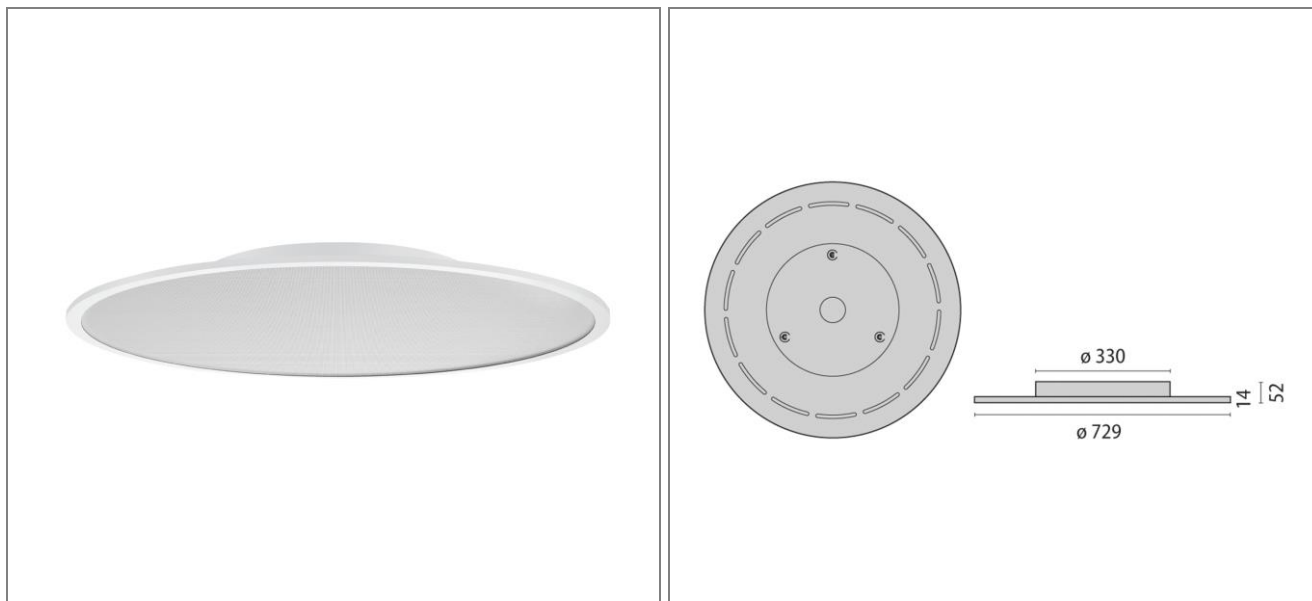

**ART.:** 8777661763310

**FL ROUND 777 SM MP CORONA**

Art. 8777661763310 Runde Anbauleuchte FL 777 ROUND mit Hochleistungs-LED. Leuchtenleistung 69W. Fortschrittliche Flächenleuchte schafft beispiellose Symbiose aus Allgemein- und Arbeitsplatzbeleuchtung. Besonders filigranes und innovatives Design. Geprägt durch klare und runde Formensprache entsteht eine harmonische Integration ins Deckenbild und Umgebung. Besonders edel und architekturunterstützend. Konzipiert für vielfältige Anwendungs- und Planungsvariationen. Leuchtenrahmen aus Aluminiumdruckguss. Kratzfeste Oberflächenausführung durch hochwertige Pulverbeschichtung nach RAL 9016 (Verkehrsweiß, struktur). Prismatische Lichtoptik mit LED-SideLight-Einspeisung. Integrierter hochtransmittierender Lichtleiter aus PMMA. Direkt strahlend mit Corona zur Deckenaufhellung. Homogene Leuchtdichtevertelung über die gesamte Lichtaustrittsfläche (LED Sidelight-Technologie). Deckenaufhellung im Raum durch mittels Indirektanteil von circa 3% (Corona). Blendfreie Mikroprismenabdeckung sorgt für eine attraktive Raumatmosphäre. Hohe Lichtqualität unterstützt anspruchsvolle Sehaufgaben. Inkl. Konstantstromkonverter. Statisch. Schutzklasse I. Schutzart IP20. LBS / ILCOS: DSL. Lichtfarbe Warmweiß, Farbtemperatur 3000K. Leuchtenlichtstrom 7980 lm. Leuchteneffizienz 116 lm/W. Allgemeiner Farbwiedergabeindex Ra > 80. LED-Lebensdauer L80 B10 bei 50.000h. Farbtoleranz nach MacAdam ≤ 3 SDCM. Außendurchmesser 729 mm. Höhe 53 mm. Gewicht 9,5 kg.

<b>Leuchtenlichtstrom</b>	7980 lm
<b>Anschlussleistung</b>	69 W
<b>Leuchteneffizienz</b>	116 lm/W
<b>Farbtemperatur</b>	3000K
<b>Betriebsgerät</b>	EVG Standard
<b>Rug</b>	≤ 22