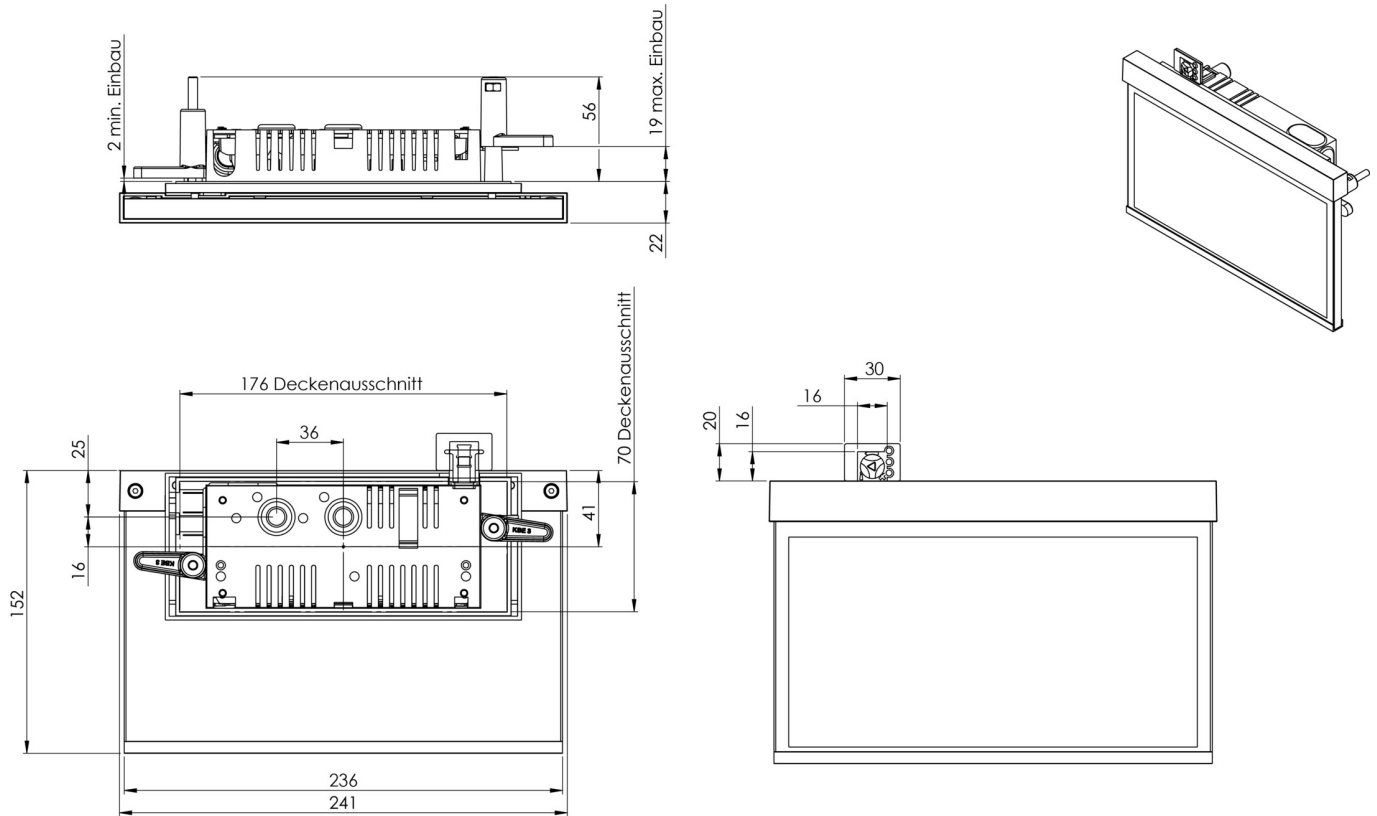

TECHNISCHE ZEICHNUNG

ZUBEHÖRLISTE

BALLPLX-AM -

AM-XBE -

LFP3212.K-SET-2AKKU - CS_VALUE_BatteryTechnology. Batterie

ÄHNLICHE PRODUKTE

Art.-Nr.	Bild	Überwachung	Versorgung	Farbe	Investition	Automatisches Prüfbuch	Wartungsaufwand	Fernwartung	max. Leuchten	Einzelleuchten Überwachung
AMR408WL		Wireless Professional (WL)	Einzelbatterie	RAL 9003	€€	Ja	gering	Ja	1.000 pro System	zentral
AMR408WL-E		Wireless Professional (WL)	Einzelbatterie	Edelstahl	€€	Ja	gering	Ja	1.000 pro System	zentral

Stand: 28.10.2024 - Technische Änderungen und Irrtümer vorbehalten.