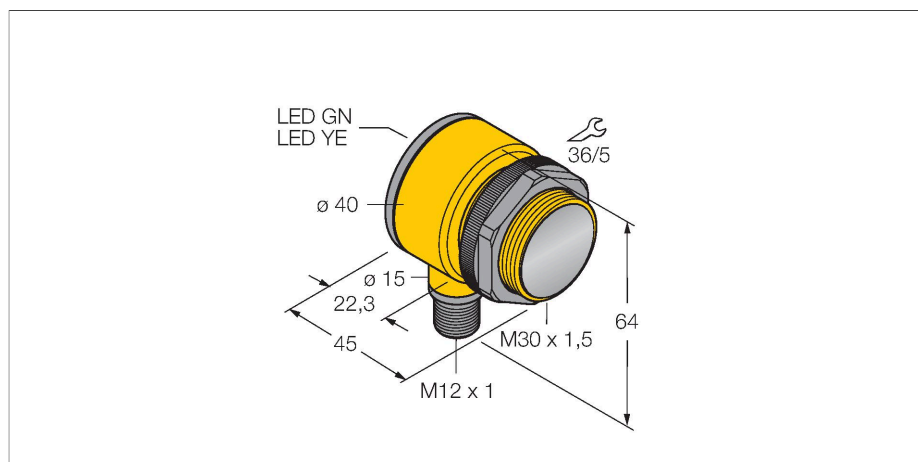

T30SN6REQ

Opto-Sensor – Einweglichtschranke

Technische Daten

Typ	T30SN6REQ
Ident-No.	3037070
Optische Daten	
Funktion	Einwegschranke
Betriebsart	Sender / Empfänger Paar
Reichweite	60000 mm
Elektrische Daten	
Betriebsspannung	10...30 VDC
Leerlaufstrom	≤ 25 mA
Kurzschlusschutz	ja / taktend
Verpolungsschutz	ja
Ausgangsfunktion	anschlussprogrammierbar, NPN
Schaltfrequenz	≤ 160 Hz
Bereitschaftsverzug	≤ 100 ms
Ansprechzeit typisch	< 3 ms
Überstromauslösung	> 220 mA
Mechanische Daten	
Bauform	Quader mit Gewinde, T30
Abmessungen	Ø 30 x 45 x 40 x 64 mm
Gehäusewerkstoff	Kunststoff, Thermoplastischer Kunststoff
Linse	Kunststoff, Acryl
Elektrischer Anschluss	Steckverbinder, M12 x 1, PVC
Aderzahl	4
Umgebungstemperatur	-40...+70 °C
Schutzart	IP69
Besondere Merkmale	gekapselt Wash down

Merkmale

- Stecker, M12 x 1, 4-polig
- Schutzart IP67/IP69K
- Umgebungstemperatur: -40...+70° C
- Betriebsspannung: 10...30 VDC
- NPN-Schaltausgang, Wechsler

Anschlussbild

Technische Daten

Betriebsspannungsanzeige	LED, grün
Schaltzustandsanzeige	LED, gelb
Fehlermeldung	LED, grün, blinkend
Anzeige der Funktionsreserve	LED
Alarmanzeige	LED gelb blinkend
Tests/Zulassungen	
Zulassungen	CE, UL, CSA

Montagezubehör

SMB1815SF 	3053279 Montagewinkel, PBT-schwarz, für PICO-GUARD Points	SMB30A 	3032723 Montagewinkel, rechteckig, Edelstahl, für Sensoren mit 30mm Gewinde
SMB30FAM10 	3011185 Montagewinkel, Edelstahl, für 30mm-Gewinde, Gewinde M10 x 1,5	SMBAMS30P 	3073135 Montageplatte, Edelstahl, für Sensoren mit 30 mm Gewinde

Anschlusszubehör

Maßbild	Typ	Ident-No.	
	RKC4.4T-2/TEL	6625013	Anschlussleitung, M12-Kupplung, gerade, 4-polig, Leitungslänge: 2m, Mantelmaterial: PVC, schwarz; cULus-Zulassung; andere Leitungslängen und Ausführungen lieferbar, siehe www.turck.com
	WKC4.4T-2/TEL	6625025	Anschlussleitung, M12-Kupplung, gewinkelt, 4-polig, Leitungslänge: 2m, Mantelmaterial: PVC, schwarz; cULus-Zulassung; andere Leitungslängen und Ausführungen lieferbar, siehe www.turck.com