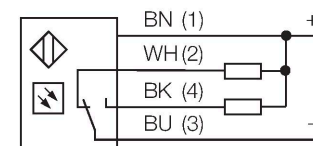

T30SN6REQ

Opto-Sensor – Einweglichtschranke

Technische Daten

Typ	T30SN6REQ
Ident-No.	3037070
Optische Daten	
Funktion	Einwegschranke
Betriebsart	Sender / Empfänger Paar
Reichweite	60000 mm
Elektrische Daten	
Betriebsspannung	10...30 VDC
Leerlaufstrom	≤ 25 mA
Kurzschlusschutz	ja / taktend
Verpolungsschutz	ja
Ausgangsfunktion	anschlussprogrammierbar, NPN
Schaltfrequenz	≤ 160 Hz
Bereitschaftsverzug	≤ 100 ms
Ansprechzeit typisch	< 3 ms
Überstromauslösung	> 220 mA
Mechanische Daten	
Bauform	Quader mit Gewinde, T30
Abmessungen	Ø 30 x 45 x 40 x 64 mm
Gehäusewerkstoff	Kunststoff, Thermoplastischer Kunststoff
Linse	Kunststoff, Acryl
Elektrischer Anschluss	Steckverbinder, M12 x 1, PVC
Aderzahl	4
Umgebungstemperatur	-40...+70 °C
Schutzart	IP69
Besondere Merkmale	gekapselt Wash down

Merkmale

- Stecker, M12 x 1, 4-polig
- Schutzart IP67/IP69K
- Umgebungstemperatur: -40...+70° C
- Betriebsspannung: 10...30 VDC
- NPN-Schaltausgang, Wechsler

Anschlussbild

Technische Daten

Betriebsspannungsanzeige	LED, grün
Schaltzustandsanzeige	LED, gelb
Fehlermeldung	LED, grün, blinkend
Anzeige der Funktionsreserve	LED
Alarmanzeige	LED gelb blinkend
Tests/Zulassungen	
Zulassungen	CE, UL, CSA

Montagezubehör

SMB1815SF 	3053279 Montagewinkel, PBT-schwarz, für PICO-GUARD Points	SMB30A 	3032723 Montagewinkel, rechteckig, Edelstahl, für Sensoren mit 30mm Gewinde
SMB30FAM10 	3011185 Montagewinkel, Edelstahl, für 30mm-Gewinde, Gewinde M10 x 1,5	SMBAMS30P 	3073135 Montageplatte, Edelstahl, für Sensoren mit 30 mm Gewinde

Anschlusszubehör

Maßbild	Typ	Ident-No.	
	RKC4.4T-2/TEL	6625013	Anschlussleitung, M12-Kupplung, gerade, 4-polig, Leitungslänge: 2m, Mantelmaterial: PVC, schwarz; cULus-Zulassung; andere Leitungslängen und Ausführungen lieferbar, siehe www.turck.com
	WKC4.4T-2/TEL	6625025	Anschlussleitung, M12-Kupplung, gewinkelt, 4-polig, Leitungslänge: 2m, Mantelmaterial: PVC, schwarz; cULus-Zulassung; andere Leitungslängen und Ausführungen lieferbar, siehe www.turck.com