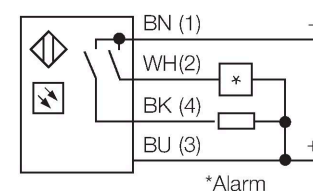

T30SN6REQ

Opto-Sensor – Einweglichtschranke

Technische Daten

Typ	T30SN6REQ
Ident-No.	3037070
Optische Daten	
Funktion	Einwegschranke
Betriebsart	Sender / Empfänger Paar
Reichweite	60000 mm
Elektrische Daten	
Betriebsspannung	10...30 VDC
Leerlaufstrom	≤ 25 mA
Kurzschlusschutz	ja / taktend
Verpolungsschutz	ja
Ausgangsfunktion	anschlussprogrammierbar, NPN
Schaltfrequenz	≤ 160 Hz
Bereitschaftsverzug	≤ 100 ms
Ansprechzeit typisch	< 3 ms
Überstromauslösung	> 220 mA
Mechanische Daten	
Bauform	Quader mit Gewinde, T30
Abmessungen	Ø 30 x 45 x 40 x 64 mm
Gehäusewerkstoff	Kunststoff, Thermoplastischer Kunststoff
Linse	Kunststoff, Acryl
Elektrischer Anschluss	Steckverbinder, M12 x 1, PVC
Aderzahl	4
Umgebungstemperatur	-40...+70 °C
Schutzart	IP69
Besondere Merkmale	gekapselt Wash down

Merkmale

- Stecker, M12 x 1, 4-polig
- Schutzart IP67/IP69K
- Umgebungstemperatur: -40...+70° C
- Betriebsspannung: 10...30 VDC
- NPN-Schaltausgang, Wechsler

Anschlussbild

Technische Daten

Betriebsspannungsanzeige	LED, grün
Schaltzustandsanzeige	LED, gelb
Fehlermeldung	LED, grün, blinkend
Anzeige der Funktionsreserve	LED
Alarmanzeige	LED gelb blinkend
Tests/Zulassungen	
Zulassungen	CE, UL, CSA

Montagezubehör

SMB1815SF 	3053279 Montagewinkel, PBT-schwarz, für PICO-GUARD Points	SMB30A 	3032723 Montagewinkel, rechteckig, Edelstahl, für Sensoren mit 30mm Gewinde
SMB30FAM10 	3011185 Montagewinkel, Edelstahl, für 30mm-Gewinde, Gewinde M10 x 1,5	SMBAMS30P 	3073135 Montageplatte, Edelstahl, für Sensoren mit 30 mm Gewinde

Anschlusszubehör

Maßbild	Typ	Ident-No.	
	RKC4.4T-2/TEL	6625013	Anschlussleitung, M12-Kupplung, gerade, 4-polig, Leitungslänge: 2m, Mantelmaterial: PVC, schwarz; cULus-Zulassung; andere Leitungslängen und Ausführungen lieferbar, siehe www.turck.com
	WKC4.4T-2/TEL	6625025	Anschlussleitung, M12-Kupplung, gewinkelt, 4-polig, Leitungslänge: 2m, Mantelmaterial: PVC, schwarz; cULus-Zulassung; andere Leitungslängen und Ausführungen lieferbar, siehe www.turck.com