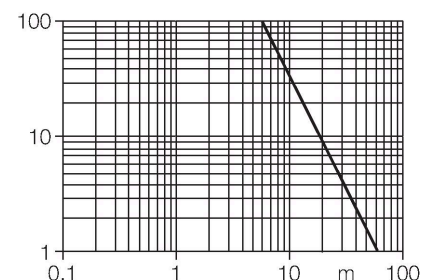

T30SN6REQ

Opto-Sensor – Einweglichtschranke

Technische Daten

Typ	T30SN6REQ
Ident-No.	3037070
Optische Daten	
Funktion	Einwegschranke
Betriebsart	Sender / Empfänger Paar
Reichweite	60000 mm
Elektrische Daten	
Betriebsspannung	10...30 VDC
Leerlaufstrom	≤ 25 mA
Kurzschlusschutz	ja / taktend
Verpolungsschutz	ja
Ausgangsfunktion	anschlussprogrammierbar, NPN
Schaltfrequenz	≤ 160 Hz
Bereitschaftsverzug	≤ 100 ms
Ansprechzeit typisch	< 3 ms
Überstromauslösung	> 220 mA
Mechanische Daten	
Bauform	Quader mit Gewinde, T30
Abmessungen	Ø 30 x 45 x 40 x 64 mm
Gehäusewerkstoff	Kunststoff, Thermoplastischer Kunststoff
Linse	Kunststoff, Acryl
Elektrischer Anschluss	Steckverbinder, M12 x 1, PVC
Aderzahl	4
Umgebungstemperatur	-40...+70 °C
Schutzart	IP69
Besondere Merkmale	gekapselt Wash down

Merkmale

- Stecker, M12 x 1, 4-polig
- Schutzart IP67/IP69K
- Umgebungstemperatur: -40...+70° C
- Betriebsspannung: 10...30 VDC
- NPN-Schaltausgang, Wechsler

Anschlussbild

Technische Daten

Betriebsspannungsanzeige	LED, grün
Schaltzustandsanzeige	LED, gelb
Fehlermeldung	LED, grün, blinkend
Anzeige der Funktionsreserve	LED
Alarmanzeige	LED gelb blinkend
Tests/Zulassungen	
Zulassungen	CE, UL, CSA

Anschlusszubehör

Maßbild	Typ	Ident-No.	
	RKC4.4T-2/TEL	6625013	Anschlussleitung, M12-Kupplung, gerade, 4-polig, Leitungslänge: 2m, Mantelmaterial: PVC, schwarz; cULus-Zulassung; andere Leitungslängen und Ausführungen lieferbar, siehe www.turck.com
	WKC4.4T-2/TEL	6625025	Anschlussleitung, M12-Kupplung, gewinkelt, 4-polig, Leitungslänge: 2m, Mantelmaterial: PVC, schwarz; cULus-Zulassung; andere Leitungslängen und Ausführungen lieferbar, siehe www.turck.com