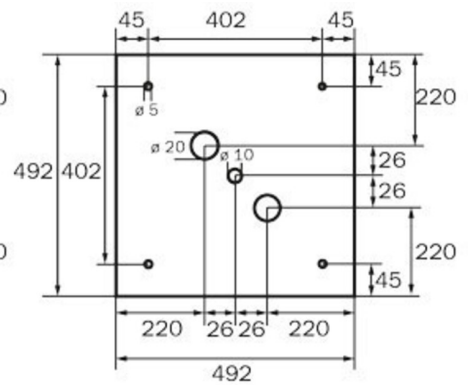

Leistung max.	5,3 W
Leistung DS	3,9 W
Leistung BS	2 W
Umgebungstemperatur DS	-5 °C bis 40 °C
Umgebungstemperatur BS	-5 °C bis 40 °C
Tiefe	195 mm
Breite	195 mm
Höhe	195 mm
Gewicht	0.87
Gewicht inkl. Verpackung	1.01
Anschlussquerschnitt	2,5 mm <sup>2</sup>
Schalteingang	Ja
Notlichtblockierung	Nein
Batterieanschluss	Stecker
Dimmfunktion	Nein
Lichtstrom Netz	190 lm
Lichtstrom Not	190 lm
Zolltarifnummer	94056180
GTIN	4262483023501

TECHNISCHE ZEICHNUNG

WK

WG

WX

WK

WG

WX