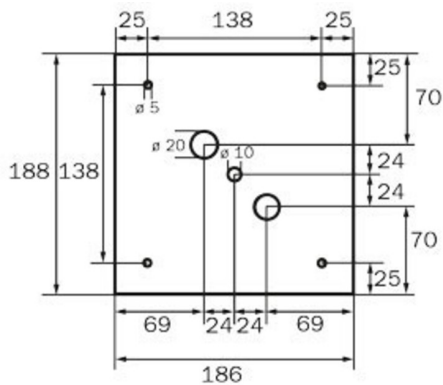

Leistung max.	5,3 W
Leistung DS	3,9 W
Leistung BS	2 W
Umgebungstemperatur DS	-5 °C bis 40 °C
Umgebungstemperatur BS	-5 °C bis 40 °C
Tiefe	195 mm
Breite	195 mm
Höhe	195 mm
Gewicht	0.87
Gewicht inkl. Verpackung	1.01
Anschlussquerschnitt	2,5 mm <sup>2</sup>
Schalteingang	Ja
Notlichtblockierung	Nein
Batterieanschluss	Stecker
Dimmfunktion	Nein
Lichtstrom Netz	190 lm
Lichtstrom Not	190 lm
Zolltarifnummer	94056180
GTIN	4262483023501

TECHNISCHE ZEICHNUNG

WK

WG

WX

WK

WG

WX