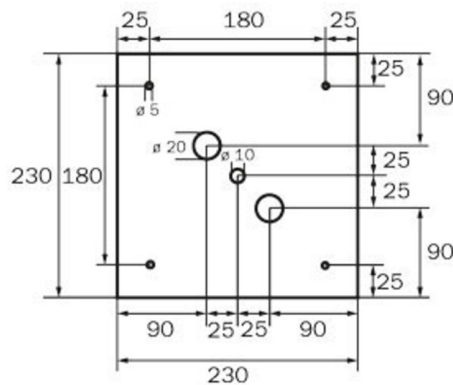

Leistung max.	5,3 W
Leistung DS	3,9 W
Leistung BS	2 W
Umgebungstemperatur DS	-5 °C bis 40 °C
Umgebungstemperatur BS	-5 °C bis 40 °C
Tiefe	195 mm
Breite	195 mm
Höhe	195 mm
Gewicht	0.87
Gewicht inkl. Verpackung	1.01
Anschlussquerschnitt	2,5 mm <sup>2</sup>
Schalteingang	Ja
Notlichtblockierung	Nein
Batterieanschluss	Stecker
Dimmfunktion	Nein
Lichtstrom Netz	190 lm
Lichtstrom Not	190 lm
Zolltarifnummer	94056180
GTIN	4262483023501

TECHNISCHE ZEICHNUNG

WK

WG

WX

WK

WG

WX