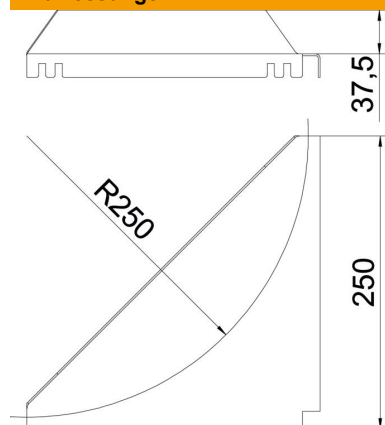

Eckblech zur Vergrößerung des Radius und der Kabelauflage.

**St** Stahl

**FS** bandverzinkt

#### Stammdaten

Artikelnummer	6221203
Typ	LEB 25 FS
Bezeichnung 1	Eckblech
Bezeichnung 2	für Kabelleiter
Hersteller	OBO
Dimension	R250mm
Farbe	zink
Werkstoff	Stahl
Oberfläche	bandverzinkt
Oberflächennorm	DIN EN 10346
Kleinste VK-Einheit	1
Mengeneinheit	Stück
Gewicht	64,3 kg
Gewichtseinheit	kg/100 St.
CO2 Fußabdruck (GWP) Cradle-to-Gate	2,1946 kg CO2e / 1 Stück

### Abmessungen

Höhe	45 mm
Maß a	250 mm

### Technische Daten

Radius	250 mm
--------	--------