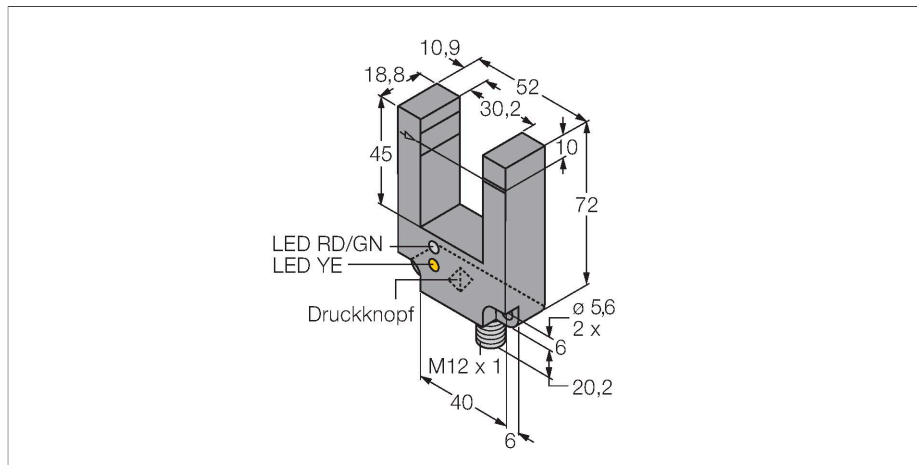

## Opto-Sensor – Gabellichtschranke

### Merkmale

- Stecker, M12 x 1, 5-polig
- Schutzart IP67
- Gabelweite 30 mm
- Empfindlichkeit über Teachtaster einstellbar
- Betriebsspannung: 10...30 VDC
- Bipolarer Schaltausgang
- Hell- oder Dunkelschaltung

### Technische Daten

Typ	SLE30B6VYQ
Ident-No.	3055477
<b>Optische Daten</b>	
Funktion	Gabellichtschranke
Betriebsart	Sender / Empfänger Paar
Lichtart	Rot
Wellenlänge	680 nm
Reichweite	30 mm
Gabelweite	30 mm
<b>Elektrische Daten</b>	
Betriebsspannung	10...30 VDC
Restwelligkeit	< 10 % U <sub>ss</sub>
Leerlaufstrom	≤ 45 mA
Kurzschlusschutz	ja
Verpolungsschutz	ja
Ausgangsfunktion	Schließer, PNP/NPN
Schaltfrequenz	3.3 kHz
Bereitschaftsverzug	≤ 1000 ms
Ansprechzeit typisch	< 0.15 ms
Einstellmöglichkeit	Drucktaster Remote-Teach
<b>Mechanische Daten</b>	
Bauform	Gabel, SL30
Abmessungen	72 x 18.8 x 52 mm
Gehäusewerkstoff	Kunststoff, Thermoplastischer Kunststoff, schwarz
Linse	Kunststoff, Acryl
Elektrischer Anschluss	Steckverbinder, M12 x 1, PVC

## Anschlusszubehör

Maßbild	Typ	Ident-No.	
	RKC4.5T-2/TEL	6625016	Anschlussleitung, M12-Kupplung, gerade, 5-polig, Leitungslänge: 2m, Mantelmaterial: PVC, schwarz; cULus-Zulassung; andere Leitungslängen und Ausführungen lieferbar, siehe <a href="http://www.turck.com">www.turck.com</a>
	WKC4.5T-2/TEL	6625028	Anschlussleitung, M12-Kupplung, gewinkelt, 5-polig, Leitungslänge: 2m, Mantelmaterial: PVC, schwarz; cULus-Zulassung; andere Leitungslängen und Ausführungen lieferbar, siehe <a href="http://www.turck.com">www.turck.com</a>