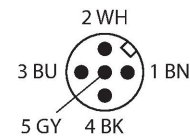

### Merkmale

- Stecker, M12 x 1, 5-polig
- Schutzart IP67
- Gabelweite 30 mm
- Empfindlichkeit über Teachtaster einstellbar
- Betriebsspannung: 10...30 VDC
- Bipolarer Schaltausgang
- Hell- oder Dunkelschaltung

### Technische Daten

Typ	SLE30B6VYQ
Ident-No.	3055477
<b>Optische Daten</b>	
Funktion	Gabellichtschranke
Betriebsart	Sender / Empfänger Paar
Lichtart	Rot
Wellenlänge	680 nm
Reichweite	30 mm
Gabelweite	30 mm
<b>Elektrische Daten</b>	
Betriebsspannung	10...30 VDC
Restwelligkeit	< 10 % U <sub>ss</sub>
Leerlaufstrom	≤ 45 mA
Kurzschlusschutz	ja
Verpolungsschutz	ja
Ausgangsfunktion	Schließer, PNP/NPN
Schaltfrequenz	3.3 kHz
Bereitschaftsverzug	≤ 1000 ms
Ansprechzeit typisch	< 0.15 ms
Einstellmöglichkeit	Drucktaster Remote-Teach
<b>Mechanische Daten</b>	
Bauform	Gabel, SL30
Abmessungen	72 x 18.8 x 52 mm
Gehäusewerkstoff	Kunststoff, Thermoplastischer Kunststoff, schwarz
Linse	Kunststoff, Acryl
Elektrischer Anschluss	Steckverbinder, M12 x 1, PVC

## Technische Daten

Aderzahl	5
Umgebungstemperatur	-20...+70 °C
Relative Luftfeuchtigkeit	0...90 %
Schutzart	IP67
Betriebsspannungsanzeige	LED, grün
Schaltzustandsanzeige	LED, gelb
Anzeige der Funktionsreserve	LED, rot
Alarmanzeige	LED gelb blinkend
<b>Tests/Zulassungen</b>	
Zulassungen	CE

## Anschlusszubehör

Maßbild	Typ	Ident-No.	
	RKC4.5T-2/TEL	6625016	Anschlussleitung, M12-Kupplung, gerade, 5-polig, Leitungslänge: 2m, Mantelmaterial: PVC, schwarz; cULus-Zulassung; andere Leitungslängen und Ausführungen lieferbar, siehe <a href="http://www.turck.com">www.turck.com</a>
	WKC4.5T-2/TEL	6625028	Anschlussleitung, M12-Kupplung, gewinkelt, 5-polig, Leitungslänge: 2m, Mantelmaterial: PVC, schwarz; cULus-Zulassung; andere Leitungslängen und Ausführungen lieferbar, siehe <a href="http://www.turck.com">www.turck.com</a>