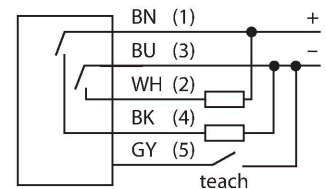

### Merkmale

- Stecker, M12 x 1, 5-polig
- Schutzart IP67
- Gabelweite 30 mm
- Empfindlichkeit über Teachtaster einstellbar
- Betriebsspannung: 10...30 VDC
- Bipolarer Schaltausgang
- Hell- oder Dunkelschaltung

### Technische Daten

Typ	SLE30B6VYQ
Ident-No.	3055477
<b>Optische Daten</b>	
Funktion	Gabellichtschranke
Betriebsart	Sender / Empfänger Paar
Lichtart	Rot
Wellenlänge	680 nm
Reichweite	30 mm
Gabelweite	30 mm
<b>Elektrische Daten</b>	
Betriebsspannung	10...30 VDC
Restwelligkeit	< 10 % U <sub>ss</sub>
Leerlaufstrom	≤ 45 mA
Kurzschlusschutz	ja
Verpolungsschutz	ja
Ausgangsfunktion	Schließer, PNP/NPN
Schaltfrequenz	3.3 kHz
Bereitschaftsverzug	≤ 1000 ms
Ansprechzeit typisch	< 0.15 ms
Einstellmöglichkeit	Drucktaster Remote-Teach
<b>Mechanische Daten</b>	
Bauform	Gabel, SL30
Abmessungen	72 x 18.8 x 52 mm
Gehäusewerkstoff	Kunststoff, Thermoplastischer Kunststoff, schwarz
Linse	Kunststoff, Acryl
Elektrischer Anschluss	Steckverbinder, M12 x 1, PVC

## Anschlusszubehör

Maßbild	Typ	Ident-No.	
	RKC4.5T-2/TEL	6625016	Anschlussleitung, M12-Kupplung, gerade, 5-polig, Leitungslänge: 2m, Mantelmaterial: PVC, schwarz; cULus-Zulassung; andere Leitungslängen und Ausführungen lieferbar, siehe <a href="http://www.turck.com">www.turck.com</a>
	WKC4.5T-2/TEL	6625028	Anschlussleitung, M12-Kupplung, gewinkelt, 5-polig, Leitungslänge: 2m, Mantelmaterial: PVC, schwarz; cULus-Zulassung; andere Leitungslängen und Ausführungen lieferbar, siehe <a href="http://www.turck.com">www.turck.com</a>