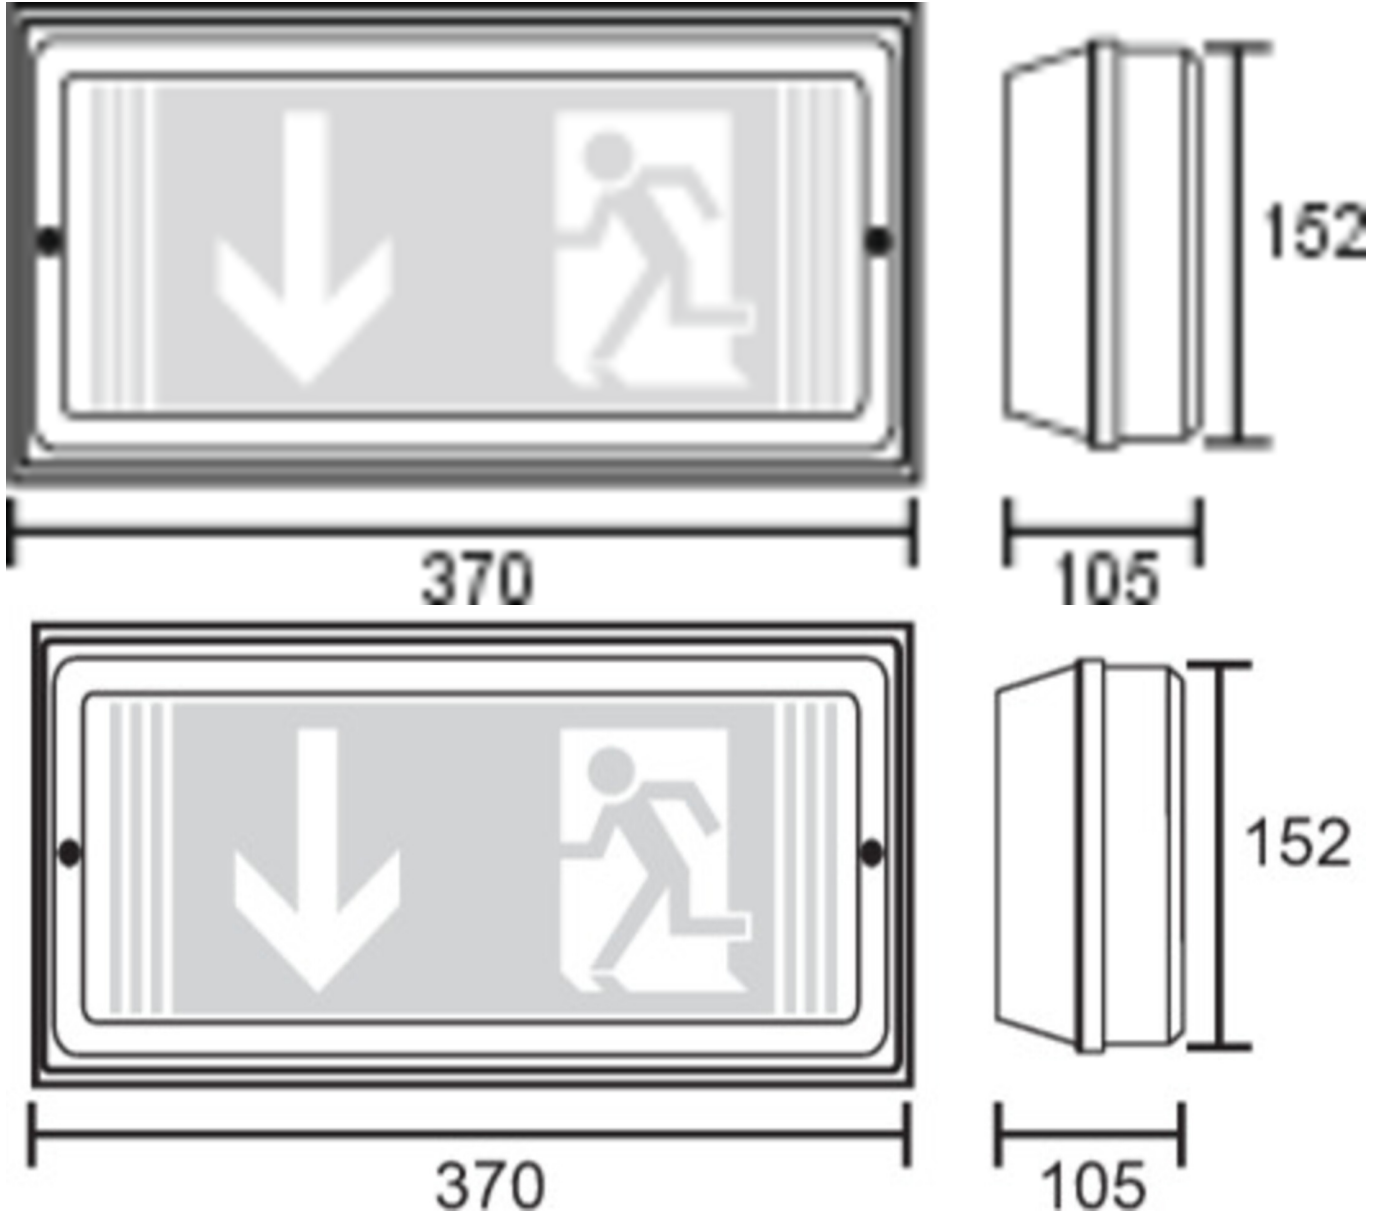

TECHNISCHE ZEICHNUNG

ZUBEHÖRLISTE

BALL2 - Ballschutzkorb

Stand: 28.10.2024 - Technische Änderungen und Irrtümer vorbehalten.