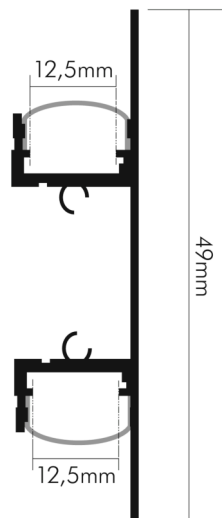

DATENBLATT

Alu Profil Aufbau 1 alu 2m (bis 12mm)

Zubehör für Flexible LED SMD

Artikelnummer	5011149905
GTIN	4044538070216

LICHTTECHNISCHE EIGENSCHAFTEN

Lichtverteilung	homogen
Lichtaustritt	direkt

ELEKTRISCHE EIGENSCHAFTEN

Kühlleistung	12 W/m

SICHERHEITSEIGENSCHAFTEN

RoHS	ja
Schutzart	IP20

MABE UND GEWICHT

Länge	2000 mm
Breite	49 mm
Höhe	15,5 mm
Gewicht	800 g
Für Bänder bis zu einer Breite von	12 mm

MATERIAL UND FARBE

Werkstoff	Aluminium/PMMA opal
Farbe	alu

SONSTIGE EIGENSCHAFTEN

Stand:
23.02.2024
01:00:00