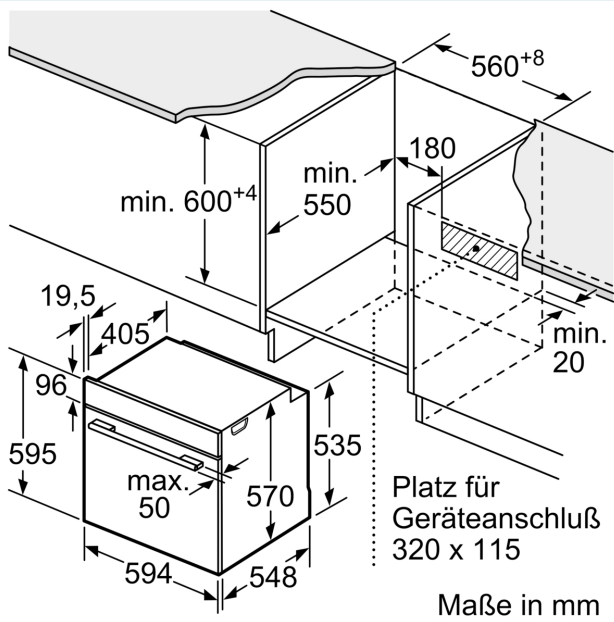

Bauform: Einbau
 Integriertes Reinigungssystem: Pyrolytisch+Hydrolytisch
 Nischenmaße für Installation (H x B x T): . 600-604 x 560-568 x 550 mm
 Abmessungen des Gerätes (H x B x T): 595x594x548 mm
 Abmessungen des verpackten Gerätes:675 x 660 x 690 mm
 Material der Blende: Glas
 Material der Tür:Glas
 Nettogewicht: 36.3 kg
 Nettovolumen - Backrohr 1: 71 l
 Backofenregelung: elektronisch
 Anzahl eingebauter Leuchten:1
 EAN-Nummer: 4242003956434
 Anzahl der Innenräume:1
 Energieeffizienzklasse:A+
 Energieverbrauch pro Ober-/Unterhitze Zyklus: 0.94 kWh/Zyklus
 Energieverbrauch pro Heißluft-Zyklus:0.69 kWh/Zyklus
 Energieeffizienzindex: 81.2 %
 Anschlusswert: 11400 W
 Absicherung: 3*16 A
 Spannung: 220-240 V
 Frequenz:50; 60 Hz
 Steckerart:Ohne Stecker
 (Anschluss durch Elektrofachkraft), Festanschluss
 Integriertes Zubehör: 1 x Kombirost, 1 x Universalpfanne

- Energieverbrauch pro Zyklus im Umluft-Modus:0.69 kWh
- Zahl der Garräume: 1 Wärmequelle: elektrisch
Innenraumvolumen:71 l

Maße

- Gerätemaße (HxBxT): 595 x 594 x 548mm
- Nischenmaße (HxBxT): 604 mm x 560 mm x 550 mm
- „Maße und Einbauhinweise zu diesem Gerät gemäß technischer Zeichnung beachten“

iQ300, Einbau-Herd, 60 x 60 cm,
 Deep black inox
 HE271ABB3

Einbau mit einem Kochfeld.