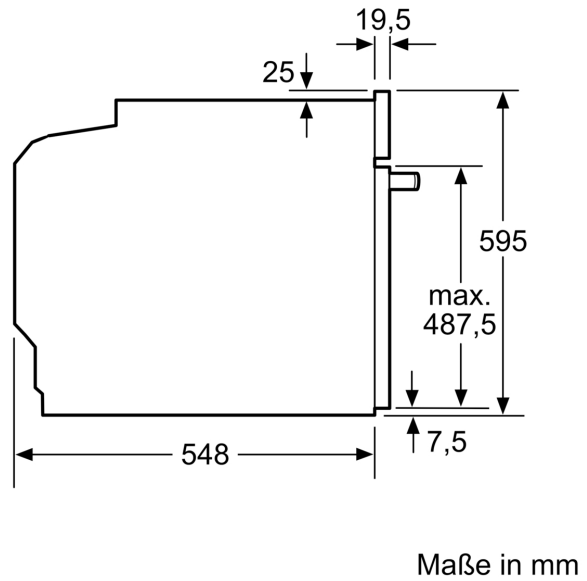

Bauform: Einbau
 Integriertes Reinigungssystem: Pyrolytisch+Hydrolytisch
 Nischenmaße für Installation (H x B x T): . 600-604 x 560-568 x 550 mm
 Abmessungen des Gerätes (H x B x T): 595x594x548 mm
 Abmessungen des verpackten Gerätes:675 x 660 x 690 mm
 Material der Blende: Glas
 Material der Tür:Glas
 Nettogewicht: 36.3 kg
 Nettovolumen - Backrohr 1: 71 l
 Backofenregelung: elektronisch
 Anzahl eingebauter Leuchten:1
 EAN-Nummer: 4242003956434
 Anzahl der Innenräume:1
 Energieeffizienzklasse:A+
 Energieverbrauch pro Ober-/Unterhitze Zyklus: 0.94 kWh/Zyklus
 Energieverbrauch pro Heißluft-Zyklus:0.69 kWh/Zyklus
 Energieeffizienzindex: 81.2 %
 Anschlusswert: 11400 W
 Absicherung: 3*16 A
 Spannung: 220-240 V
 Frequenz:50; 60 Hz
 Steckerart:Ohne Stecker
 (Anschluss durch Elektrofachkraft), Festanschluss
 Integriertes Zubehör: 1 x Kombirost, 1 x Universalpfanne

- Energieverbrauch pro Zyklus im Umluft-Modus:0.69 kWh
- Zahl der Garräume: 1 Wärmequelle: elektrisch
Innenraumvolumen:71 l

Maße

- Gerätemaße (HxBxT): 595 x 594 x 548mm
- Nischenmaße (HxBxT): 604 mm x 560 mm x 550 mm
- „Maße und Einbauhinweise zu diesem Gerät gemäß technischer Zeichnung beachten“

iQ300, Einbau-Herd, 60 x 60 cm,
 Deep black inox
 HE271ABB3

Einbau mit einem Kochfeld.