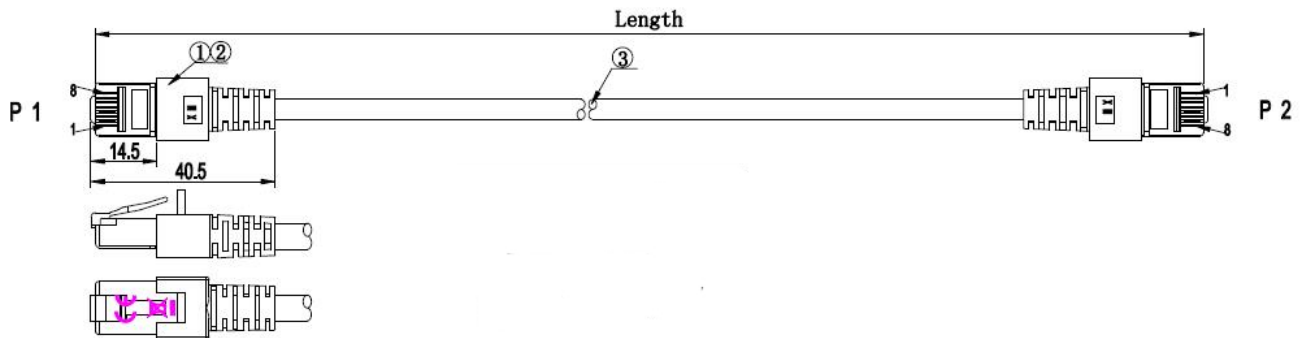

DATENBLATT

RJ45 Patchkabel Cat.6 S/FTP LSZH blau 0,25m

0,15m / 0,25m

Dieses Datenblatt wurde maschinell am 09-09-2024 erzeugt. Technische Änderungen vorbehalten.