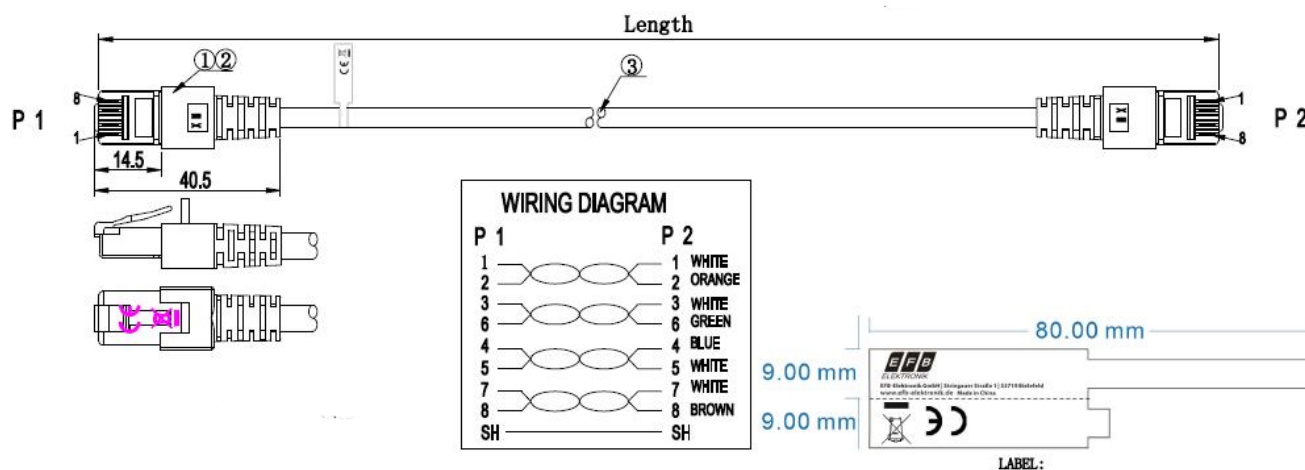

DATENBLATT

RJ45 Patchkabel Cat.6 S/FTP LSZH blau 0,25m

Standards, approvals, certifications

Verkabelungsstandard	EN50173
Ölbeständig nach EN 60811-2-1	Nein
Steckverbinder	IEC 60603-7-5

Verfügbare Varianten

ArtNr.	Bezeichnung	Länge	Längentoleranz
K5513.0,15	RJ45 Patchkabel Cat.6 S/FTP LSZH blau 0,15m	0,15 m	±5 %
K5513.0,25	RJ45 Patchkabel Cat.6 S/FTP LSZH blau 0,25m	0,25 m	±5 %
K5513.0,5	RJ45 Patchkabel Cat.6 S/FTP LSZH blau 0,5m	0,5 m	±5 %
K5513.1	RJ45 Patchkabel Cat.6 S/FTP LSZH blau 1m	1,0 m	±5 %
K5513.1,5	RJ45 Patchkabel Cat.6 S/FTP LSZH blau 1,5m	1,5 m	±5 %
K5513.2	RJ45 Patchkabel Cat.6 S/FTP LSZH blau 2m	2,0 m	±5 %
K5513.3	RJ45 Patchkabel Cat.6 S/FTP LSZH blau 3m	3,0 m	±5 %
K5513.5	RJ45 Patchkabel Cat.6 S/FTP LSZH blau 5m	5,0 m	±5 %
K5513.7,5	RJ45 Patchkabel Cat.6 S/FTP LSZH blau 7,5m	7,5 m	±5 %
K5513.10	RJ45 Patchkabel Cat.6 S/FTP LSZH blau 10m	10,0 m	±5 %
K5513.15	RJ45 Patchkabel Cat.6 S/FTP LSZH blau 15m	15,0 m	±5 %
K5513.20	RJ45 Patchkabel Cat.6 S/FTP LSZH blau 20m	20,0 m	±5 %
K5513.25	RJ45 Patchkabel Cat.6 S/FTP LSZH blau 25m	25,0 m	±5 %
K5513.30	RJ45 Patchkabel Cat.6 S/FTP LSZH blau 30m	30,0 m	±5 %
K5513.40	RJ45 Patchkabel Cat.6 S/FTP LSZH blau 40m	40,0 m	±5 %
K5513.50	RJ45 Patchkabel Cat.6 S/FTP LSZH blau 50m	50,0 m	±5 %

Zeichnungen

Dieses Datenblatt wurde maschinell am 09-09-2024 erzeugt. Technische Änderungen vorbehalten.