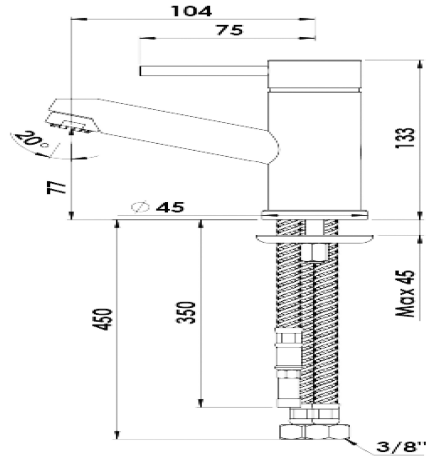

KWC KURI OBJEKT Waschtisch Hebelmischer

Modell-Linie: KURI
Armaturen | Manuelle Armaturen

KWC-Nr.

117.175Z03