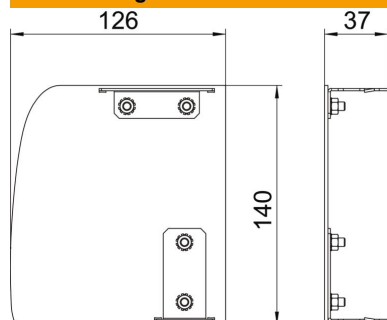

#### Stammdaten

Artikelnummer	6115935
Typ	GAD EL Soft EL
Bezeichnung 1	Endstück Designkanal links
Bezeichnung 2	Design Soft
Hersteller	OBO
Dimension	126x140x37
Farbe	aluminium
Werkstoff	Aluminium
Oberfläche	eloxiert
Oberflächennorm	
Kleinste VK-Einheit	1
Mengeneinheit	Stück
Gewicht	15,6 kg
Gewichtseinheit	kg/100 St.
CO2 Fußabdruck (GWP) Cradle-to-Gate	2,6342 kg CO2e / 1 Stück

### Abmessungen

Länge	37 mm
Breite	140 mm
Höhe	126 mm

### Technische Daten

Ausführung	asymmetrisch
Befestigungsart	aufrastbar
für Kanalbreite	140 mm
für Kanalhöhe	114 mm
Geeignet für	links
Halogenfrei	ja
Schnittkaschierung	nein
Schutzfolie	ja