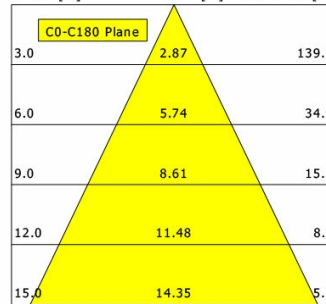

Hinweise

Bei Verwendung der Leuchte in einem geschlossenen Einbaukasten, Maße für Einbaukasten beachten (L x B x H = 500 x 190 x 130 mm).

Standardoptionen

Lichttechnik / Normen

Leuchtmittel	LED Spot TWL / CRI 98 / 2700-6500 K
Lebensdauer	L90 B50 50.000 h L80 B50 100.000 h L80 B20 50.000 h
Systemleistung	14.4 W
Leuchten-Lichtstrom	max. 990 lm
Systemeffizienz	68.75 lm/W
Moduleffizienz	116.32 lm/W
UGR Klasse	≤16
Abstrahlwinkel	50°
Versorgungsspannung	220 - 240 V / 50 - 60 Hz
Schutzklasse	III
Schutzart	IP20

Offset [m] Cone width [m] Illuminance [lx]

η	LED
Efficiency	54 lm/W
Direct/Indirect	↓ 100% / ↑ 0%
System Power	14 W
UGR	X=4H, Y=8H
Reflection factors	70/50/20
UGR C0/C180	<10.0
UGR C90/C270	<10.0
CIE Flux Codes	99 100 100 100 100
Ra/CRI	>90

LTS

Ilvy Fix (3000 K, 1xLED 14W TWL 780lm 50°)

— C0/C180 cd / 1000 lm

	C0	C90	C180	C270
0°	1611	1611	1611	1611
15°	1402	1402	1402	1402
30°	356	356	356	356
45°	10	10	10	10
60°	1	1	1	1
75°	0	0	0	0
90°	0	0	0	0
cd / 1000 lm				

Offset [m] Cone width [m] Illuminance [lx]

η	LED
Efficiency	56 lm/W
Direct/Indirect	↓ 100% / ↑ 0%
System Power	14 W
UGR	X=4H, Y=8H
Reflection factors	70/50/20
UGR C0/C180	<10.0
UGR C90/C270	<10.0
CIE Flux Codes	99 100 100 100 100
Ra/CRI	>90