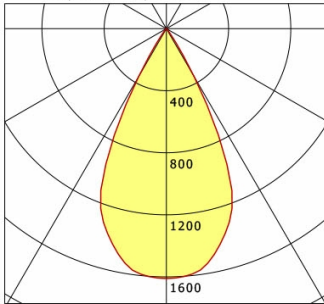

Hinweise

Bei Verwendung der Leuchte in einem geschlossenen Einbaukasten, Maße für Einbaukasten beachten (L x B x H = 500 x 190 x 130 mm).

Standardoptionen

Lichttechnik / Normen

Leuchtmittel	LED Spot TWL / CRI 98 / 2700-6500 K
Lebensdauer	L90 B50 50.000 h L80 B50 100.000 h L80 B20 50.000 h
Systemleistung	14.4 W
Leuchten-Lichtstrom	max. 990 lm
Systemeffizienz	68.75 lm/W
Moduleffizienz	116.32 lm/W
UGR Klasse	≤16
Abstrahlwinkel	50°
Versorgungsspannung	220 - 240 V / 50 - 60 Hz
Schutzklasse	III
Schutzart	IP20

Abmessungen / Gewichte

Außendurchmesser	100 mm
Höhe	113 mm
Ausschnittsmaß (Ø)	90 mm
Deckenstärke	12.5 - 50.0 mm
Einbautiefe	122 mm
Nettogewicht	0.56 kg

Einbaustrahler · Ilvy Fix

ILVY-FIX 100.TWL.50.BK-GO/DALI

Bruttogewicht

LTS
LOVE TO SHINE

0.66 kg

ILVY-FIX 100.TWL.50.BK-GO/DALI

Ilvy Fix (6500 K, 1xLED 14W TWL 990lm 50°)

— C0/C180 cd / 1000 lm

	C0	C90	C180	C270
0°	1611	1611	1611	1611
15°	1402	1402	1402	1402
30°	356	356	356	356
45°	10	10	10	10
60°	1	1	1	1
75°	0	0	0	0
90°	0	0	0	0
cd / 1000 lm				

Offset [m] Cone width [m] Illuminance [lx]

η	LED
Efficiency	71 lm/W
Direct/Indirect	↓ 100% / ↑ 0%
System Power	14 W
UGR	X=4H, Y=8H
Reflection factors	70/50/20
UGR C0/C180	10.3
UGR C90/C270	10.3
CIE Flux Codes	99 100 100 100 100
Ra/CRI	>90