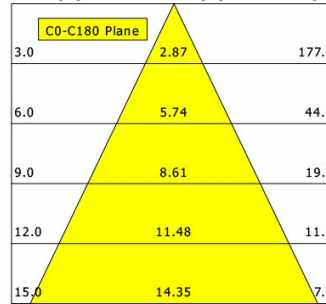

Hinweise

Bei Verwendung der Leuchte in einem geschlossenen Einbaukasten, Maße für Einbaukasten beachten (L x B x H = 500 x 190 x 130 mm).

Standardoptionen

Lichttechnik / Normen

Leuchtmittel	LED Spot TWL / CRI 98 / 2700-6500 K
Lebensdauer	L90 B50 50.000 h L80 B50 100.000 h L80 B20 50.000 h
Systemleistung	14.4 W
Leuchten-Lichtstrom	max. 990 lm
Systemeffizienz	68.75 lm/W
Moduleffizienz	116.32 lm/W
UGR Klasse	≤16
Abstrahlwinkel	50°
Versorgungsspannung	220 - 240 V / 50 - 60 Hz
Schutzklasse	III
Schutzart	IP20

Abmessungen / Gewichte

Außendurchmesser	100 mm
Höhe	113 mm
Ausschnittsmaß (Ø)	90 mm
Deckenstärke	12.5 - 50.0 mm
Einbautiefe	122 mm
Nettogewicht	0.56 kg

Einbaustrahler · Ilvy Fix

ILVY-FIX 100.TWL.50.BK-GO/DALI

Bruttogewicht

LTS
LOVE TO SHINE

0.66 kg

ILVY-FIX 100.TWL.50.BK-GO/DALI

Ilvy Fix (6500 K, 1xLED 14W TWL 990lm 50°)

— C0/C180 cd / 1000 lm

	C0	C90	C180	C270
0°	1611	1611	1611	1611
15°	1402	1402	1402	1402
30°	356	356	356	356
45°	10	10	10	10
60°	1	1	1	1
75°	0	0	0	0
90°	0	0	0	0
cd / 1000 lm				

Offset [m] Cone width [m] Illuminance [lx]

η	LED
Efficiency	71 lm/W
Direct/Indirect	↓ 100% / ↑ 0%
System Power	14 W
UGR	X=4H, Y=8H
Reflection factors	70/50/20
UGR C0/C180	10.3
UGR C90/C270	10.3
CIE Flux Codes	99 100 100 100 100
Ra/CRI	>90