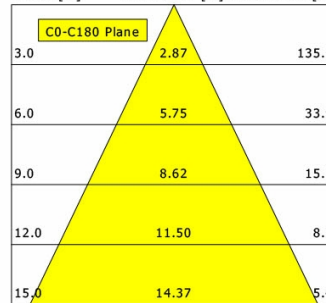

Hinweise

Bei Verwendung der Leuchte in einem geschlossenen Einbaukasten, Maße für Einbaukasten beachten (L x B x H = 500 x 190 x 130 mm).

Standardoptionen

Lichttechnik / Normen

Leuchtmittel	LED Spot TWL / CRI 98 / 2700-6500 K
Lebensdauer	L90 B50 50.000 h L80 B50 100.000 h L80 B20 50.000 h
Systemleistung	14.4 W
Leuchten-Lichtstrom	max. 990 lm
Systemeffizienz	68.75 lm/W
Moduleffizienz	116.32 lm/W
UGR Klasse	≤16
Abstrahlwinkel	50°
Versorgungsspannung	220 - 240 V / 50 - 60 Hz
Schutzklasse	III
Schutzart	IP20

Offset [m] Cone width [m] Illuminance [lx]

η	LED
Efficiency	71 lm/W
Direct/Indirect	↓ 100% / ↑ 0%
System Power	14 W
UGR	X=4H, Y=8H
Reflection factors	70/50/20
UGR C0/C180	10.3
UGR C90/C270	10.3
CIE Flux Codes	99 100 100 100 100
Ra/CRI	>90

LTS

Ilvy Fix (2700 K, 1xLED 14W TWL 760lm 50°)

— C0/C180 cd / 1000 lm

	C0	C90	C180	C270
0°	1605	1605	1605	1605
15°	1405	1405	1405	1405
30°	352	352	352	352
45°	10	10	10	10
60°	1	1	1	1
75°	0	0	0	0
90°	0	0	0	0
cd / 1000 lm				

Offset [m] Cone width [m] Illuminance [lx]

η	LED
Efficiency	54 lm/W
Direct/Indirect	↓ 100% / ↑ 0%
System Power	14 W
UGR	X=4H, Y=8H
Reflection factors	70/50/20
UGR C0/C180	<10.0
UGR C90/C270	<10.0
CIE Flux Codes	99 100 100 100 100
Ra/CRI	>90