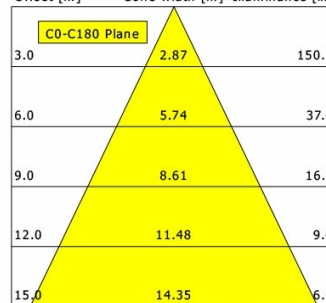

Hinweise

Bei Verwendung der Leuchte in einem geschlossenen Einbaukasten, Maße für Einbaukasten beachten (L x B x H = 500 x 190 x 130 mm).

Standardoptionen

Lichttechnik / Normen

Leuchtmittel	LED Spot TWL / CRI 98 / 2700-6500 K
Lebensdauer	L90 B50 50.000 h L80 B50 100.000 h L80 B20 50.000 h
Systemleistung	14.4 W
Leuchten-Lichtstrom	max. 990 lm
Systemeffizienz	68.75 lm/W
Moduleffizienz	116.32 lm/W
UGR Klasse	≤16
Abstrahlwinkel	50°
Versorgungsspannung	220 - 240 V / 50 - 60 Hz
Schutzklasse	III
Schutzart	IP20

Offset [m] Cone width [m] Illuminance [lx]

η	LED
Efficiency	56 lm/W
Direct/Indirect	↓ 100% / ↑ 0%
System Power	14 W
UGR	X=4H, Y=8H
Reflection factors	70/50/20
UGR C0/C180	<10.0
UGR C90/C270	<10.0
CIE Flux Codes	99 100 100 100 100
Ra/CRI	>90

LTS

Ilvy Fix (4000 K, 1xLED 14W TWL 840lm 50°)

— C0/C180 cd / 1000 lm

	C0	C90	C180	C270
0°	1611	1611	1611	1611
15°	1402	1402	1402	1402
30°	356	356	356	356
45°	10	10	10	10
60°	1	1	1	1
75°	0	0	0	0
90°	0	0	0	0
cd / 1000 lm				

Offset [m] Cone width [m] Illuminance [lx]

η	LED
Efficiency	60 lm/W
Direct/Indirect	↓ 100% / ↑ 0%
System Power	14 W
UGR	X=4H, Y=8H
Reflection factors	70/50/20
UGR C0/C180	<10.0
UGR C90/C270	<10.0
CIE Flux Codes	99 100 100 100 100
Ra/CRI	>90