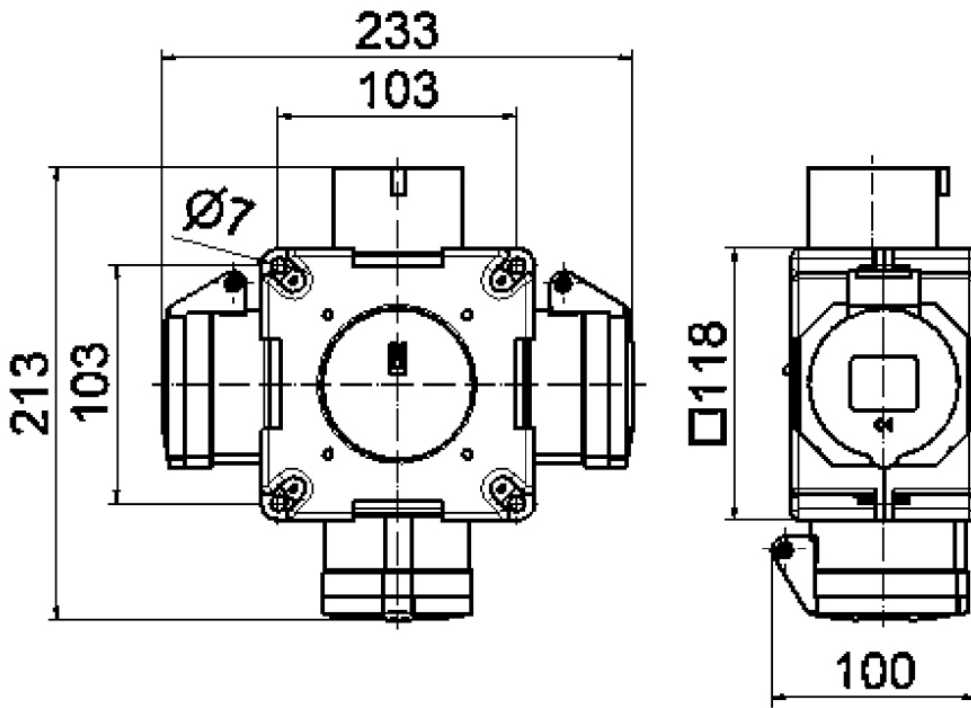

distributeur croisé - distributeur croisé

Description de l'article	
Référence	54566
EAN	4024941545662
Groupe de produits	distributeur croisé
Indice de protection	IP44
Couleur de l'appareil	partie inf. gris RAL 7035, partie sup. gris RAL 7035
Hauteur de l'appareil en mm	118mm
Largeur de l'appareil en mm	118mm
Profondeur de l'appareil en mm	80mm

Données logistiques	
Poids unitaire	0.61 Kg / null
Type d'emballage	null
Contenu	2 ST
EAN	4024941376617
Longueur	245 mm
Largeur	177 mm
Hauteur	185 mm
Poids	1,353 kg
Volume	7 140 ccm

30 MB 061