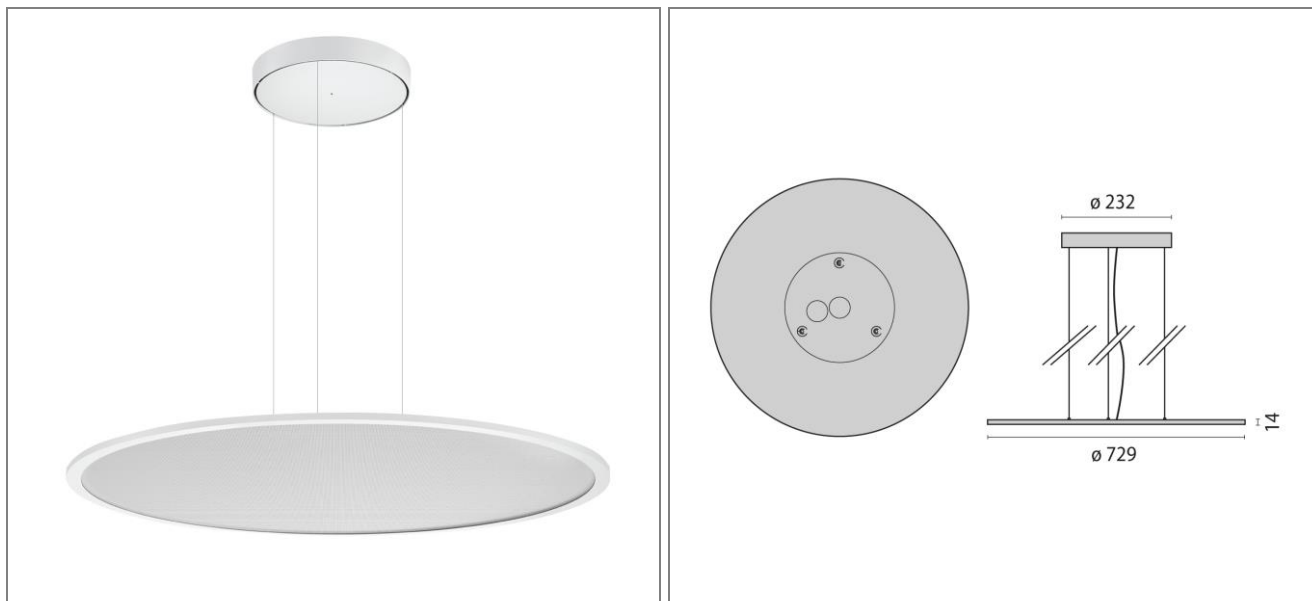

ART.: 8777461483310

FL ROUND 777 PL MP CORONA

Art. 8777461483310 Runde Pendelleuchte FL 777 ROUND mit Hochleistungs-LED. Leuchtenleistung 45W. Fortschrittliche Flächenleuchte schafft beispiellose Symbiose aus Allgemein- und Arbeitsplatzbeleuchtung. Besonders filigranes und innovatives Design. Geprägt durch klare und runde Formensprache entsteht eine harmonische Integration ins Deckenbild und Umgebung. Besonders edel und architekturunterstützend. Konzipiert für vielfältige Anwendungs- und Planungsvariationen. Leuchtenrahmen aus Aluminiumdruckguss. Kratzfeste Oberflächenausführung durch hochwertige Pulverbeschichtung nach RAL 9016 (Verkehrsweiß, struktur). Prismatische Lichtoptik mit LED-SideLight-Einspeisung. Integrierter hochtransmittierender Lichtleiter aus PMMA. Direkt strahlend mit Corona zur Deckenaufhellung. Homogene Leuchtdichteverteilung über die gesamte Lichtaustrittsfläche (LED SideLight-Technologie). Deckenaufhellung im Raum durch mittels Indirektanteil von circa 3% (Corona). Blendfreie Mikroprismenabdeckung sorgt für eine attraktive Raumatmosphäre. Hohe Lichtqualität unterstützt anspruchsvolle Sehaufgaben. BAP-geeignet nach DIN EN 12464-1. Baldachin mit Stahlseilabhängung (1,5 m) und transparenter Zuleitung (1,7 m). Inkl. Konstantstromkonverter. Statisch. Schutzklasse I. Schutzart IP20. LBS / ILCOS: DSL. Lichtfarbe Warmweiß, Farbtemperatur 3000K. Leuchtenlichtstrom 5530 lm. Leuchteneffizienz 123 lm/W. Allgemeiner Farbwiedergabeindex Ra > 80. LED-Lebensdauer L80 B10 bei 50.000h. Farbtoleranz nach MacAdam ≤ 3 SDCM. Durchmesser 729 mm. Höhe 14 mm. Gewicht 8,5 kg.

<b>Leuchtenlichtstrom</b>	5530 lm
<b>Anschlussleistung</b>	45 W
<b>Leuchteneffizienz</b>	123 lm/W
<b>Farbtemperatur</b>	3000K
<b>Betriebsgerät</b>	EVG Standard
<b>Rug</b>	≤ 19
<b>Entblendung</b>	✓