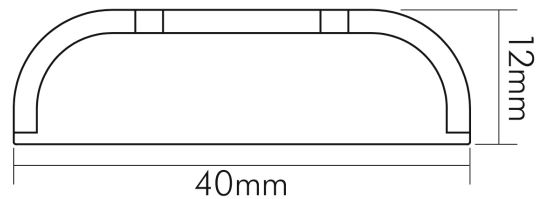

LED AC/DC Wandler 350mA dimmbar

LED Spannungswandler auch für RGB-Anlagen, dimmbar

Artikelnummer	6994201010
GTIN	4044538036366

LICHTTECHNISCHE EIGENSCHAFTEN

Art der Steuerung	PWM
Programmierbar	nein

ELEKTRISCHE EIGENSCHAFTEN

Anzahl der Kanäle [sekundär]	1
Anschlussart primär	RST Buchse 2-polig/Buchse 2-polig (PWM)
Anschlussart sekundär	AMP-Buchse 2-polig
Dimmbar	ja
Leitungslänge primär	15 cm
Leitungslänge sekundär	15 cm
Art des LED Steuergerätes	Spannungswandler
Eingangsspannung [AC/DC]	12 - 24 V
Leistung (bei 12V)	3,6 W
Leistung (bei 24V)	7,2 W
Ausgangsstrom [DC]	350 mA

SICHERHEITSEIGENSCHAFTEN

CE-Kennzeichnung	ja
RoHS	ja
Schutzklasse	III
Schutzart	IP20
Kurzschlusschutz	ja

Eine Haftung für die von uns gelieferte Ware ist jedoch bei Vorliegen von natürlicher Abnutzung, Verschleiß sowie Verbrauch, insbesondere bei Betriebsmitteln LEDs etc. grundsätzlich ausgeschlossen und zwar auch dann, wenn diese bei Lieferung bereits mit der Ware verbunden sind. Angaben zur durchschnittlichen Lebensdauer und Lichtfarben dienen nur der Orientierung, sind unverbindlich und stellen keine Beschaffenheitsvereinbarung dar. Technische und gestalterische Änderungen im Zuge stetiger Produktentwicklungen vorbehalten. nobile AG – Wächtersbacher Str. 78 - 60386 Frankfurt/M. Germany - www.nobile.de

Stand:
18.11.2022
13:01:00