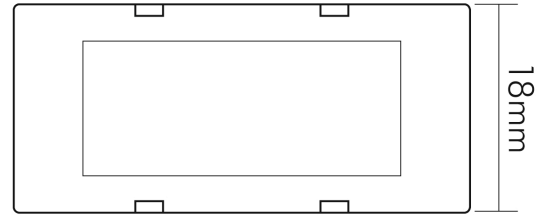

LED AC/DC Wandler 350mA dimmbar

LED Spannungswandler auch für RGB-Anlagen, dimmbar

Artikelnummer	6994201010
GTIN	4044538036366

LICHTTECHNISCHE EIGENSCHAFTEN

Art der Steuerung	PWM
Programmierbar	nein

ELEKTRISCHE EIGENSCHAFTEN

Anzahl der Kanäle [sekundär]	1
Anschlussart primär	RST Buchse 2-polig/Buchse 2-polig (PWM)
Anschlussart sekundär	AMP-Buchse 2-polig
Dimmbar	ja
Leitungslänge primär	15 cm
Leitungslänge sekundär	15 cm
Art des LED Steuergerätes	Spannungswandler
Eingangsspannung [AC/DC]	12 - 24 V
Leistung (bei 12V)	3,6 W
Leistung (bei 24V)	7,2 W
Ausgangsstrom [DC]	350 mA

SICHERHEITSEIGENSCHAFTEN

CE-Kennzeichnung	ja
RoHS	ja
Schutzklasse	III
Schutzart	IP20
Kurzschlusschutz	ja

Eine Haftung für die von uns gelieferte Ware ist jedoch bei Vorliegen von natürlicher Abnutzung, Verschleiß sowie Verbrauch, insbesondere bei Betriebsmitteln LEDs etc. grundsätzlich ausgeschlossen und zwar auch dann, wenn diese bei Lieferung bereits mit der Ware verbunden sind. Angaben zur durchschnittlichen Lebensdauer und Lichtfarben dienen nur der Orientierung, sind unverbindlich und stellen keine Beschaffenheitsvereinbarung dar. Technische und gestalterische Änderungen im Zuge stetiger Produktentwicklungen vorbehalten. nobile AG – Wächtersbacher Str. 78 - 60386 Frankfurt/M. Germany - www.nobile.de

Stand:
18.11.2022
13:01:00