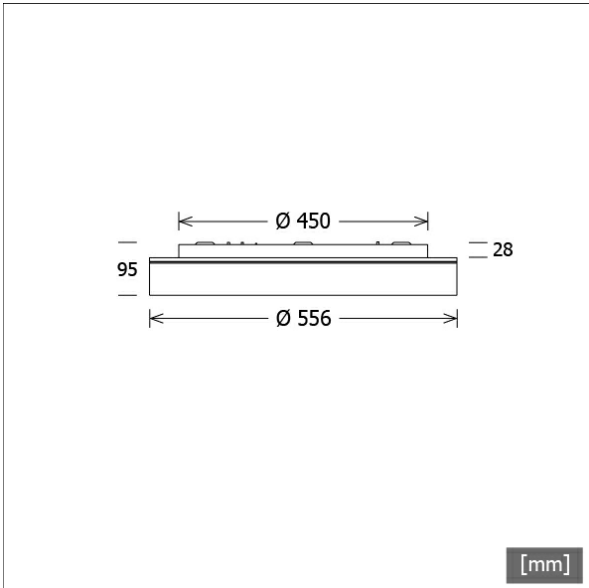

Standardoptionen

Sonderoptionen

Lichttechnik / Normen

Leuchtmittel	LED linear / CRI 80 / 3000 K
EPREL Lichtquellen	993702 993704
Lebensdauer	L90 B50 50.000 h
	L80 B50 100.000 h
	L80 B20 50.000 h
Systemleistung	20.6 W
Leuchten-Lichtstrom	2290 lm
Systemeffizienz	111.16 lm/W
Moduleffizienz	163.00 lm/W
UGR Klasse	≤22
Versorgungsspannung	220 - 240 V / 50 - 60 Hz
Schutzklasse	I
Schutzart	IP20

Abmessungen / Gewichte

Außendurchmesser	556 mm
Höhe	95 mm
Nettogewicht	8.04 kg
Bruttogewicht	8.94 kg

LUNS 402.830.1/DALI

Lunata Small (1xLED 21W 830/3000K 2290lm)

— C0/C180 cd / 1000 lm — C90/C270

	C0	C90	C180	C270
0°	329	329	329	329
15°	316	316	316	316
30°	280	280	280	280
45°	221	222	221	222
60°	148	148	148	148
75°	63	63	63	63
90°	2	2	2	2
cd / 1000 lm				

Offset [m] Cone width [m] Illuminance [lx]

Offset [m]	Cone width [m]		Illuminance [lx]
3.0	C0-C180 Plane: 9.23	C90-C270 Plane: 9.19	83.6
6.0	18.47	18.38	20.9
9.0	27.70	27.58	9.3
12.0	36.94	36.77	5.2
15.0	46.17	45.96	3.3

η	LED
Efficiency	109 lm/W
Direct/Indirect	↓ 95% / ↑ 5%
System Power	21 W
UGR	X=4H, Y=8H
Reflection factors	70/50/20
UGR C0/C180	19.8
UGR C90/C270	19.8
CIE Flux Codes	47 79 96 95 100
Ra/CRI	>80

LTS

Zubehör