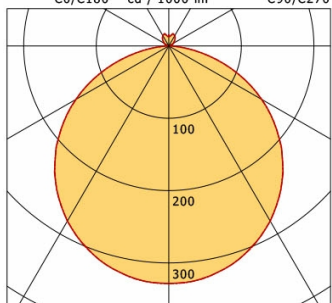

Abmessungen / Gewichte

Außendurchmesser	556 mm
Höhe	95 mm
Nettogewicht	8.04 kg
Bruttogewicht	8.94 kg

LUNS 402.830.1/DALI

Lunata Small (1xLED 21W 830/3000K 2290lm)

— C0/C180 cd / 1000 lm — C90/C270

	C0	C90	C180	C270
0°	329	329	329	329
15°	316	316	316	316
30°	280	280	280	280
45°	221	222	221	222
60°	148	148	148	148
75°	63	63	63	63
90°	2	2	2	2
cd / 1000 lm				

Offset [m] Cone width [m] Illuminance [lx]

Offset [m]	Cone width [m]		Illuminance [lx]
3.0	C0-C180 Plane: 9.23	C90-C270 Plane: 9.19	83.6
6.0	18.47	18.38	20.9
9.0	27.70	27.58	9.3
12.0	36.94	36.77	5.2
15.0	46.17	45.96	3.3