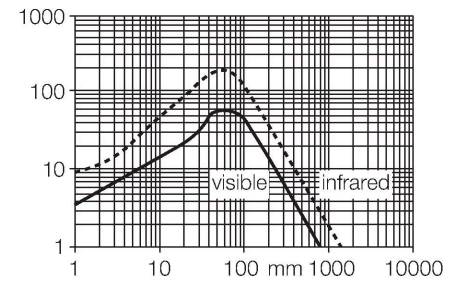

Technische Daten

Umgebungstemperatur	-20...+60 °C
Schutzart	IP67
Betriebsspannungsanzeige	LED, grün
Schaltzustandsanzeige	LED, gelb
Fehlermeldung	LED, grün, blinkend
Anzeige der Funktionsreserve	LED, gelb, blinkend
Tests/Zulassungen	
Zulassungen	CE

Reichweitenkurve