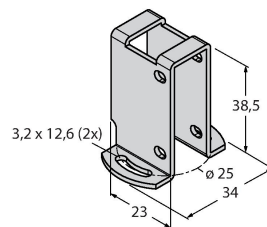

Reichweitenkurve

Montagezubehör

SMBQ20H

3079041

Montagewinkel, Edelstahl, horizontale Montage, für Bauform Q20

SMBQ20L

3079040

Montagewinkel, rechtwinklig, Edelstahl, für Bauform Q20

SMBQ20LV

3079042

Montagewinkel, rechtwinklig, Edelstahl, für Bauform Q20

SMBQ20U

3079043

Schutzgehäuse, Edelstahl, für Bauform Q20