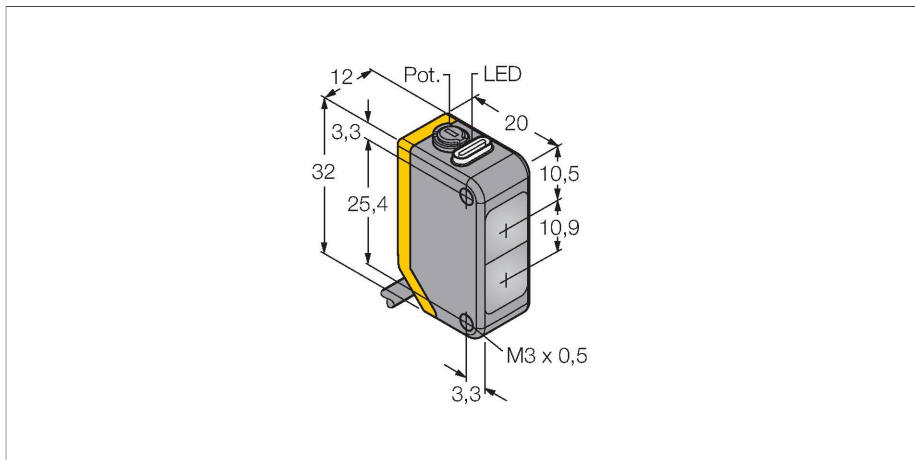

Q20NDXL

Opto-Sensor – Reflexionslichttaster

Technische Daten

Typ	Q20NDXL
Ident-No.	3078153
Optische Daten	
Funktion	Näherungsschalter
Betriebsart	Diffus
Lichtart	IR
Wellenlänge	850 nm
Reichweite	1...1500 mm
Elektrische Daten	
Betriebsspannung	10...30 VDC
Restwelligkeit	< 10 % U _{ss}
DC Bemessungsbetriebsstrom	≤ 100 mA
Leerlaufstrom	≤ 18 mA
Verpolungsschutz	ja
Ausgangsfunktion	Wechsler, NPN
Schaltfrequenz	≤ 600 Hz
Bereitschaftsverzug	≤ 100 ms
Ansprechzeit typisch	< 0.8 ms
Einstellmöglichkeit	Potentiometer
Mechanische Daten	
Bauform	Quader, Q20
Abmessungen	20 x 12 x 32 mm
Gehäusewerkstoff	Kunststoff, Thermoplastischer Kunststoff
Linse	Kunststoff, Acryl
Elektrischer Anschluss	Kabel, 2 m, PVC
Aderzahl	4
Aderquerschnitt	0.35 mm ²

Merkmale

- Kabel, PVC, 2 m
- Schutzart IP67
- LED rundum sichtbar
- Empfindlichkeitseinstellung über Potentiometer
- Betriebsspannung: 10...30 VDC
- NPN-Schaltausgang, Wechsler

Anschlussbild

Funktionsprinzip

Reichweitenkurve
Funktionsreserve in Abhängigkeit von der Reichweite

Technische Daten

Umgebungstemperatur	-20...+60 °C
Schutzart	IP67
Betriebsspannungsanzeige	LED, grün
Schaltzustandsanzeige	LED, gelb
Fehlermeldung	LED, grün, blinkend
Anzeige der Funktionsreserve	LED, gelb, blinkend
Tests/Zulassungen	
Zulassungen	CE

Reichweitenkurve

Montagezubehör

SMBQ20H

3079041

Montagewinkel, Edelstahl, horizontale Montage, für Bauform Q20

SMBQ20L

3079040

Montagewinkel, rechtwinklig, Edelstahl, für Bauform Q20