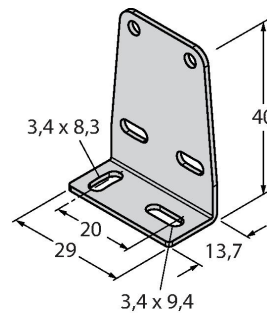

Reichweitenkurve

Montagezubehör

SMBQ20H

3079041

Montagewinkel, Edelstahl, horizontale Montage, für Bauform Q20

SMBQ20L

3079040

Montagewinkel, rechtwinklig, Edelstahl, für Bauform Q20

SMBQ20LV

3079042

Montagewinkel, rechtwinklig, Edelstahl, für Bauform Q20

SMBQ20U

3079043

Schutzgehäuse, Edelstahl, für Bauform Q20