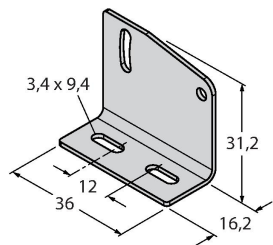

Reichweitenkurve

Montagezubehör

SMBQ20H

3079041

Montagewinkel, Edelstahl, horizontale Montage, für Bauform Q20

SMBQ20L

3079040

Montagewinkel, rechtwinklig, Edelstahl, für Bauform Q20

SMBQ20LV

3079042

Montagewinkel, rechtwinklig, Edelstahl, für Bauform Q20

SMBQ20U

3079043

Schutzgehäuse, Edelstahl, für Bauform Q20