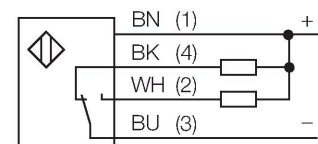

Q20NDXL

Opto-Sensor – Reflexionslichttaster

Technische Daten

Typ	Q20NDXL
Ident-No.	3078153
Optische Daten	
Funktion	Näherungsschalter
Betriebsart	Diffus
Lichtart	IR
Wellenlänge	850 nm
Reichweite	1...1500 mm
Elektrische Daten	
Betriebsspannung	10...30 VDC
Restwelligkeit	< 10 % U _{ss}
DC Bemessungsbetriebsstrom	≤ 100 mA
Leerlaufstrom	≤ 18 mA
Verpolungsschutz	ja
Ausgangsfunktion	Wechsler, NPN
Schaltfrequenz	≤ 600 Hz
Bereitschaftsverzug	≤ 100 ms
Ansprechzeit typisch	< 0.8 ms
Einstellmöglichkeit	Potentiometer
Mechanische Daten	
Bauform	Quader, Q20
Abmessungen	20 x 12 x 32 mm
Gehäusewerkstoff	Kunststoff, Thermoplastischer Kunststoff
Linse	Kunststoff, Acryl
Elektrischer Anschluss	Kabel, 2 m, PVC
Aderzahl	4
Aderquerschnitt	0.35 mm ²

Merkmale

- Kabel, PVC, 2 m
- Schutzart IP67
- LED rundum sichtbar
- Empfindlichkeitseinstellung über Potentiometer
- Betriebsspannung: 10...30 VDC
- NPN-Schaltausgang, Wechsler

Anschlussbild

Funktionsprinzip

Reichweitenkurve

Montagezubehör

SMBQ20H

3079041

Montagewinkel, Edelstahl, horizontale Montage, für Bauform Q20

SMBQ20L

3079040

Montagewinkel, rechtwinklig, Edelstahl, für Bauform Q20

SMBQ20LV

3079042

Montagewinkel, rechtwinklig, Edelstahl, für Bauform Q20

SMBQ20U

3079043

Schutzgehäuse, Edelstahl, für Bauform Q20