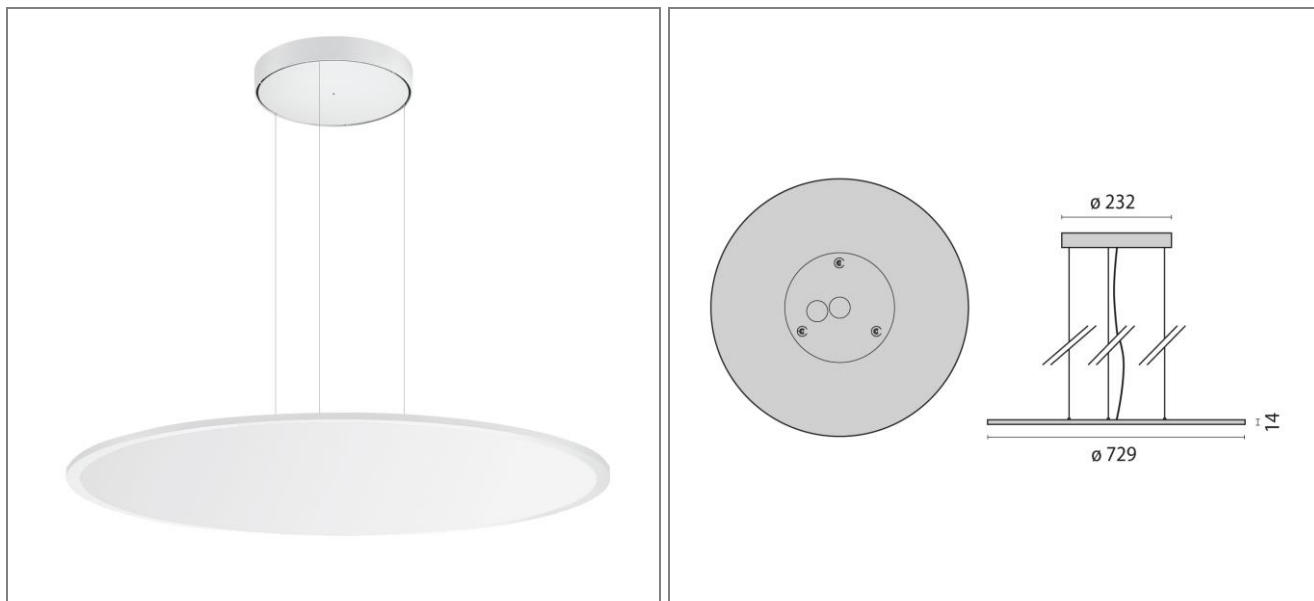

ART.: 8777491483310

FL ROUND 777 PL OP CORONA

Art. 8777491483310 Runde Pendelleuchte FL 777 ROUND mit Hochleistungs-LED. Leuchtenleistung 45W. Fortschrittliche Flächenleuchte schafft beispiellose Symbiose aus Allgemein- und Arbeitsplatzbeleuchtung. Besonders filigranes und innovatives Design. Geprägt durch klare und runde Formensprache entsteht eine harmonische Integration ins Deckenbild und Umgebung. Besonders edel und architekturunterstützend. Konzipiert für vielfältige Anwendungs- und Planungsvariationen. Leuchtenrahmen aus Aluminiumdruckguss. Kratzfeste Oberflächenausführung durch hochwertige Pulverbeschichtung nach RAL 9016 (Verkehrsweiß, struktur). Opale Lichtoptik mit LED-SideLight-Einspeisung. Integrierter hochtransmittierender Lichtleiter aus PMMA. Direkt strahlend mit Corona zur Deckenaufhellung. Homogene Leuchtdichteverteilung über die gesamte Lichtaustrittsfläche (LED Sidelight-Technologie). Deckenaufhellung im Raum durch mittels Indirektanteil von circa 3% (Corona). Diffuse Lichtwirkung schafft ein einheitliches Beleuchtungsniveau. Gleichmäßige Lichtstreuung unterstützt die visuelle Wahrnehmung von horizontalen und vertikalen Raum- und Deckenflächen. Baldachin mit Stahlseilabhängung (1,5 m) und transparenter Zuleitung (1,7 m). Inkl. Konstantstromkonverter. Statisch. Schutzklasse I. Schutzart IP20. LBS / ILCOS: DSL. Lichtfarbe Warmweiß, Farbtemperatur 3000K. Leuchtenlichtstrom 5840 lm. Leuchteneffizienz 130 lm/W. Allgemeiner Farbwiedergabeindex Ra > 80. LED-Lebensdauer L80 B10 bei 50.000h. Farbtoleranz nach MacAdam ≤ 3 SDCM. Durchmesser 729 mm. Höhe 14 mm. Gewicht 8,5 kg.

Leuchtenlichtstrom	5840 lm
Anschlussleistung	45 W
Leuchteneffizienz	130 lm/W
Farbtemperatur	3000K
Betriebsgerät	EVG Standard
Rug	≤ 22