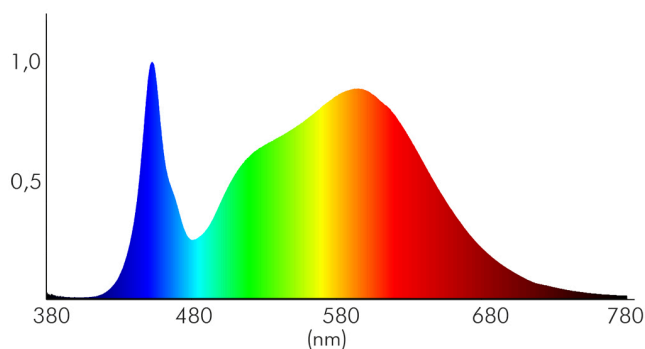

LED Panel Aufbau 120 Q weiß 5W 840 nicht dim

LED Panel Aufbau zur schnellen, einfachen Montage

L80B10 - Lebensdauer bei 25 °C	50000 h
L70B50 - Lebensdauer bei 25°C	50000 h
Lichtstromrückgang bei mittl. Nutzungsdauer 50.000 h bei 25 °C Umgebungstemperatur	80 %
Ausfallrate bei mittl. Nutzungsdauer von 50.000 h bei 25 °C Umgebungstemperatur	10 %
Lebensdauerfaktor	0,9
Lichtstromerhalt	0,96
Verwendete Beleuchtungstechnologie	LED
Farbe steuerbar (RGB)	nein
Blendschutzschild	nein
Hülle	keine Hülle
Farblich abstimmbare Lichtquelle	nein
Gesamtlichtstrom einstellbar	nein
Farbtemperatur einstellbar	nein
Konstant-Lichtstrom-Regelung	nein
Lichtquelle mit hoher Leuchtdichte	nein
Lichtverteilung	symmetrisch
Lichtaustritt	direkt
Leuchtmittel	SMD-LED
Geeignet für Leuchtmittelanzahl	1

Spektrale Strahlungsverteilung (250..800 nm) - Diagramm

ELEKTRISCHE EIGENSCHAFTEN

Lampenleistung	5 W
Max. Systemleistung	5 W
Vernetzte Lichtquelle [CLS]	nein

Stand:
18.11.2022
13:01:00