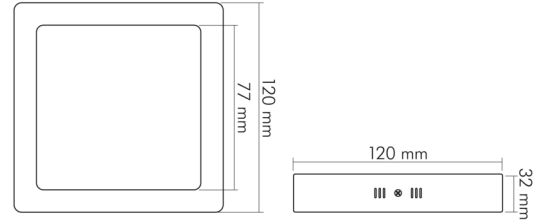

DATENBLATT

LED Panel Aufbau 120 Q weiß 5W 840 nicht dim

LED Panel Aufbau zur schnellen, einfachen Montage

Artikelnummer	1560736511
GTIN	4044538049694

ENERGIEVERBRAUCHSKENNZEICHNUNG

Energieeffizienzklasse	G
Artikelnummer der Lichtquelle	1560737511
EPREL-Registrierungsnummer	1211261

LICHTTECHNISCHE EIGENSCHAFTEN

Lichtkegel	freistrahlend/diffus
Lichtquellentyp	DLS/NMLS
Ungebündeltes [NDLS] oder gebündeltes Licht [DLS]	DLS
Farbtemperatur	4000 K
Lichtfarbe	neutralweiß
Gesamtlichtstrom	460 lm
Nutzlichtstrom [Φ_{use}]	380 lm
Nutzlichtstrom [Φ_{use}] bezogen auf	breitem Kegel (120°)
Ausstrahlwinkel	120°
Farbabstand [McAdam]	3 SDCM
Farbwiedergabeindex Ra	80
Farbwiedergabeindex R9	9
Farbwertanteil [x]	0,38
Farbwertanteil [y]	0,38
Bildschirmarbeitsplatztauglich nach EN 12464-1	nein
Spitzen-Lichtstärke	160 cd
Lichtverteiler	Diffusorlinse/-optik/-panel

Stand:
18.11.2022
13:01:00