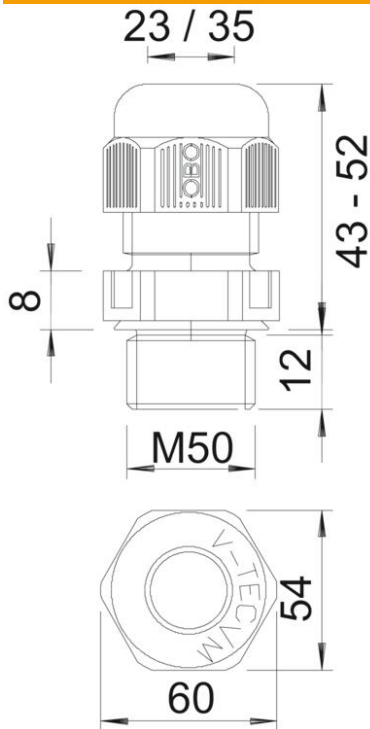

Anwendungen: vom privaten Wohnhausbereich mit Kabelabzweigen bis hin zu industriellen Anwendungen im Verteilerschrank.

Temperatureinsatzbereich: -20°C bis +65°C

PA Polyamid

Stammdaten

Artikelnummer	2022855
Bezeichnung 1	Kabelverschraubung
Bezeichnung 2	vollmetrisch
Hersteller	OBO
Dimension	M50
Farbe	silbergrau; RAL 7001
Werkstoff	Polyamid
Kleinste VK-Einheit	5
Mengeneinheit	Stück
Gewicht	5,466 kg
Gewichtseinheit	kg/100 St.
CO Fußabdruck (GWP) Cradle-to-Gate	0,2834 kg COe / 1 Stück

Technisches Datenblatt

Hutmutterkabelverschraubung, metrisches Gewinde, silbergrau

Artikelnummer: 2022855

Abmessungen

Maß E	60 mm
Maß L max.	52 mm
Maß L min.	43 mm
Maß L1	12 mm
Maß L2	8 mm

Technische Daten

Art der Dichtung	Dichtring
Ausführung	gerade
Biegeschutz	nein
Dichtbereich D max.	35 mm
Dichtbereich D min.	23 mm
explosiongeschützt	nein
Flachkabelverschraubung	nein
flammwidrig	nach VDE 0471/DIN 695 Teil 2-1, Prüftemperatur 650°C
für Ex-Zone	ohne
für Ex-Zone Gas	ohne
für Ex-Zone Staub	ohne
Gewinde	M50 x 1,5
Gewindeart	metrisch
Gewindelänge	12 mm
Gewindenenngröße	50
Gewindesteigung	1,5 mm
Glasfaserverstärkt	nein
Halogenfrei	ja
Instabiler Drehmoment	12 Nm
Kategorie der Schlägeinwirkung	4
Kategorie der Zugentlastung	A
Mehrfach Dichteinsatz	nein

Technisches Datenblatt

Hutmutterkabelverschraubung, metrisches Gewinde, silbergrau

Artikelnummer: 2022855

Technische Daten

Mit Gegenmutter	nein
Schlagfest	nein
Schlüsselweite	54
Schutzart	IP68
Sechskant Eckmaß	60 mm
Teilbare Verschraubung	nein
Temperatureinsatzbereich max.	65 °C
Temperatureinsatzbereich min.	-20 °C
Zugentlastungsmöglichkeit	ja