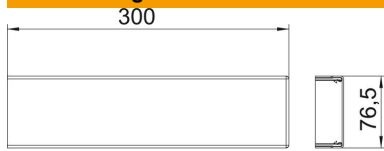

Technisches Datenblatt

Außeneckoberteil Aluminium

Artikelnummer: 6279727

Außeneckoberteil zur Montage auf dem Rapid 80 GA Außeneck- Formteil.

Alu	Aluminium
EL	eloxiert

Stammdaten

Artikelnummer	6279727
Bezeichnung 1	Oberteil
Bezeichnung 2	für Außeneck
Hersteller	OBO
Dimension	12x76,5x300
Farbe	aluminium
Werkstoff	Aluminium
Oberfläche	eloxiert
Oberflächennorm	
Kleinste VK-Einheit	1
Mengeneinheit	Stück
Gewicht	12,9 kg
Gewichtseinheit	kg/100 St.

Technisches Datenblatt

Außeneckoberteil Aluminium

Artikelnummer: 6279727

Abmessungen

Länge	300 mm
Breite	76,5 mm
Höhe	12 mm

Technische Daten

Anwendung	Außeneck
Halogenfrei	ja
Montageart der Oberteile	innenliegend
Schutzart	IP30
Schutzfolie	ja
Schutzgrad IK-Code	IK10
Temperatureinsatzbereich max.	60 °C
Temperatureinsatzbereich min.	-25 °C