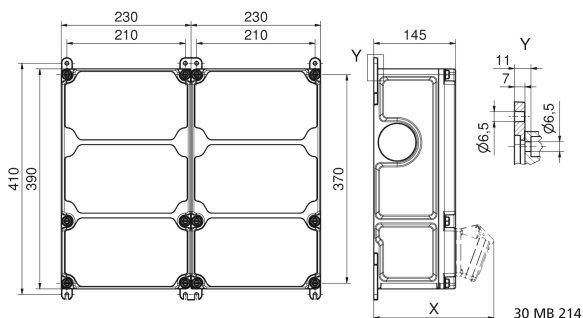

distributeur mural en plastique - VARIABOX - L Duo

Description de l'article	
Référence	89128
EAN	4024941206600
Groupe de produits	VARIABOX - L Duo
Règlements / normes	EN 61439-2
Indice de protection	IP44
Couleur de l'appareil	null, partie sup. gris RAL 7035
Hauteur de l'appareil en mm	390mm
Largeur de l'appareil en mm	460mm
Profondeur de l'appareil en mm	145mm

Description de l'article	
Facteur RDF	1
Courant nominal InA	63

Données logistiques	
Poids unitaire	8.922 Kg / null
Type d'emballage	null
Contenu	1 ST
EAN	4024941206600
Longueur	800 mm
Largeur	600 mm
Hauteur	340 mm
Poids	10,272 kg
Volume	163 200 ccm

Tiefenmaß/ depth X (mm)

Bezeichnung/ with	IP44	IP67
OTC-Klappe/ OTC operating window	180	180
Schutzk. Steckdose/domestic socket	162	205
CEE 16A 3p	200	200
CEE 16A 4p	204	202
CEE 16A 5p	207	205
CEE 32A 3p/4p	211	213
CEE 32A 5p	213	214
CEE 63A 3p/4p/5p	229	231